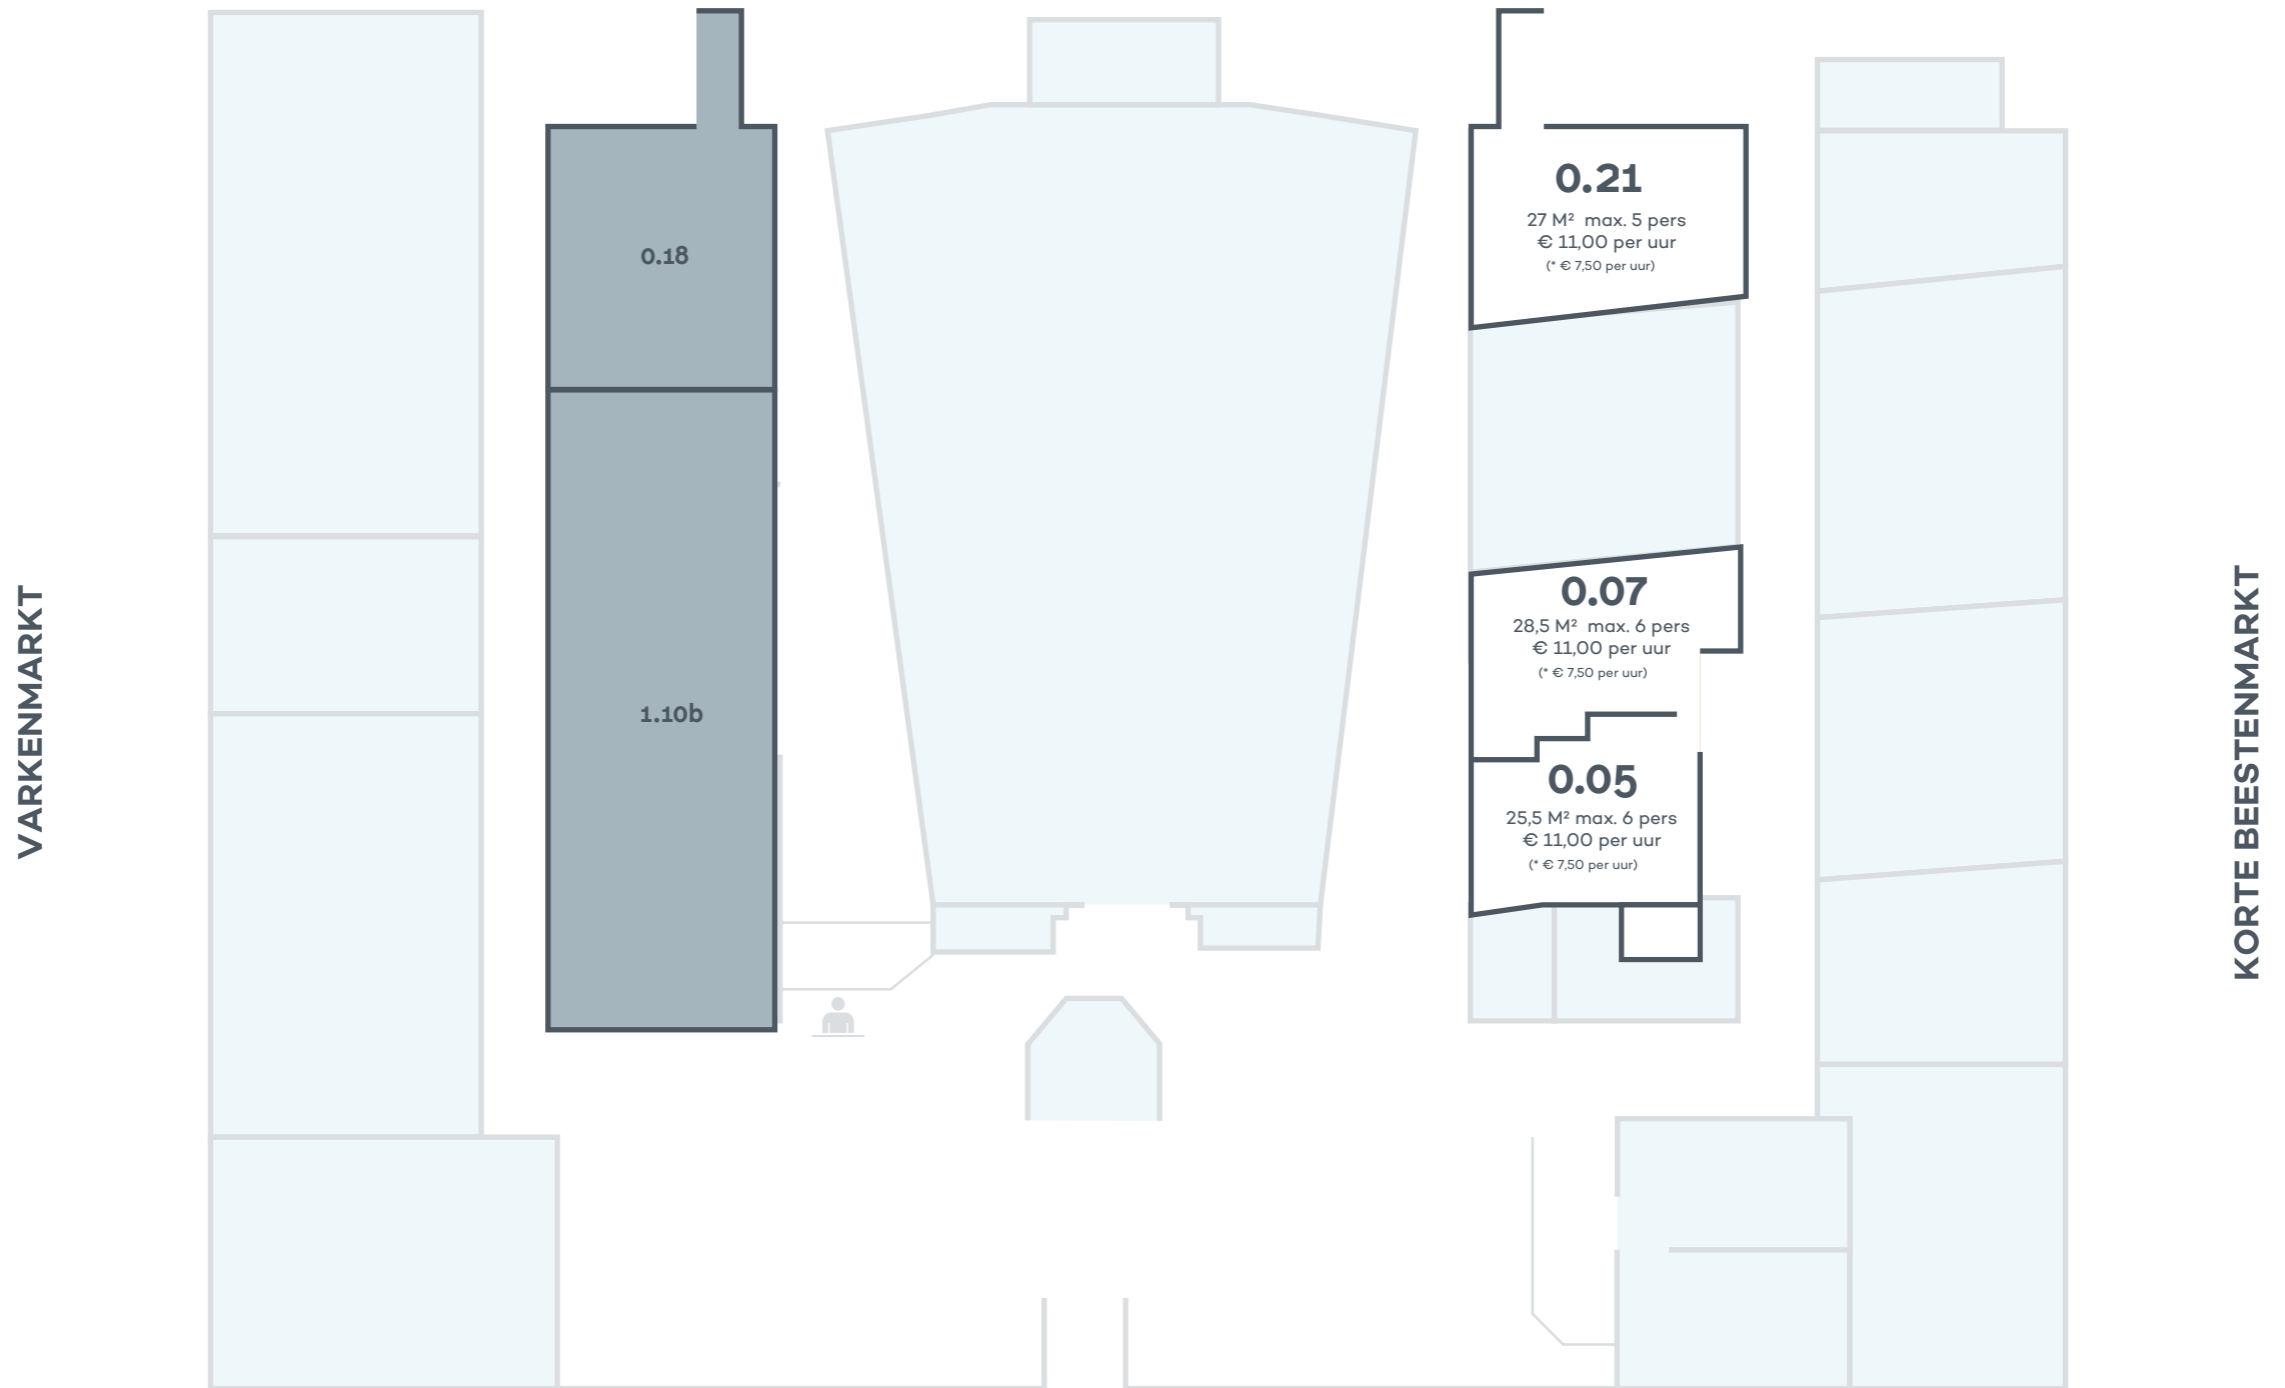

# tussenverdieping (bg/eerste verdieping)

 beschikbaar  Niet beschikbaar

\* daltarief: ma-vr 9:00-13:00 | ma en di 13:00-17:00  
normaal tarief: overige dagen, 13:00-22:30

\*\* voor alle ruimtes, m.u.v. zaal, foyer en 0.13, geldt 3=4:  
bij 4 aaneengesloten uren, 4e uur gratis.