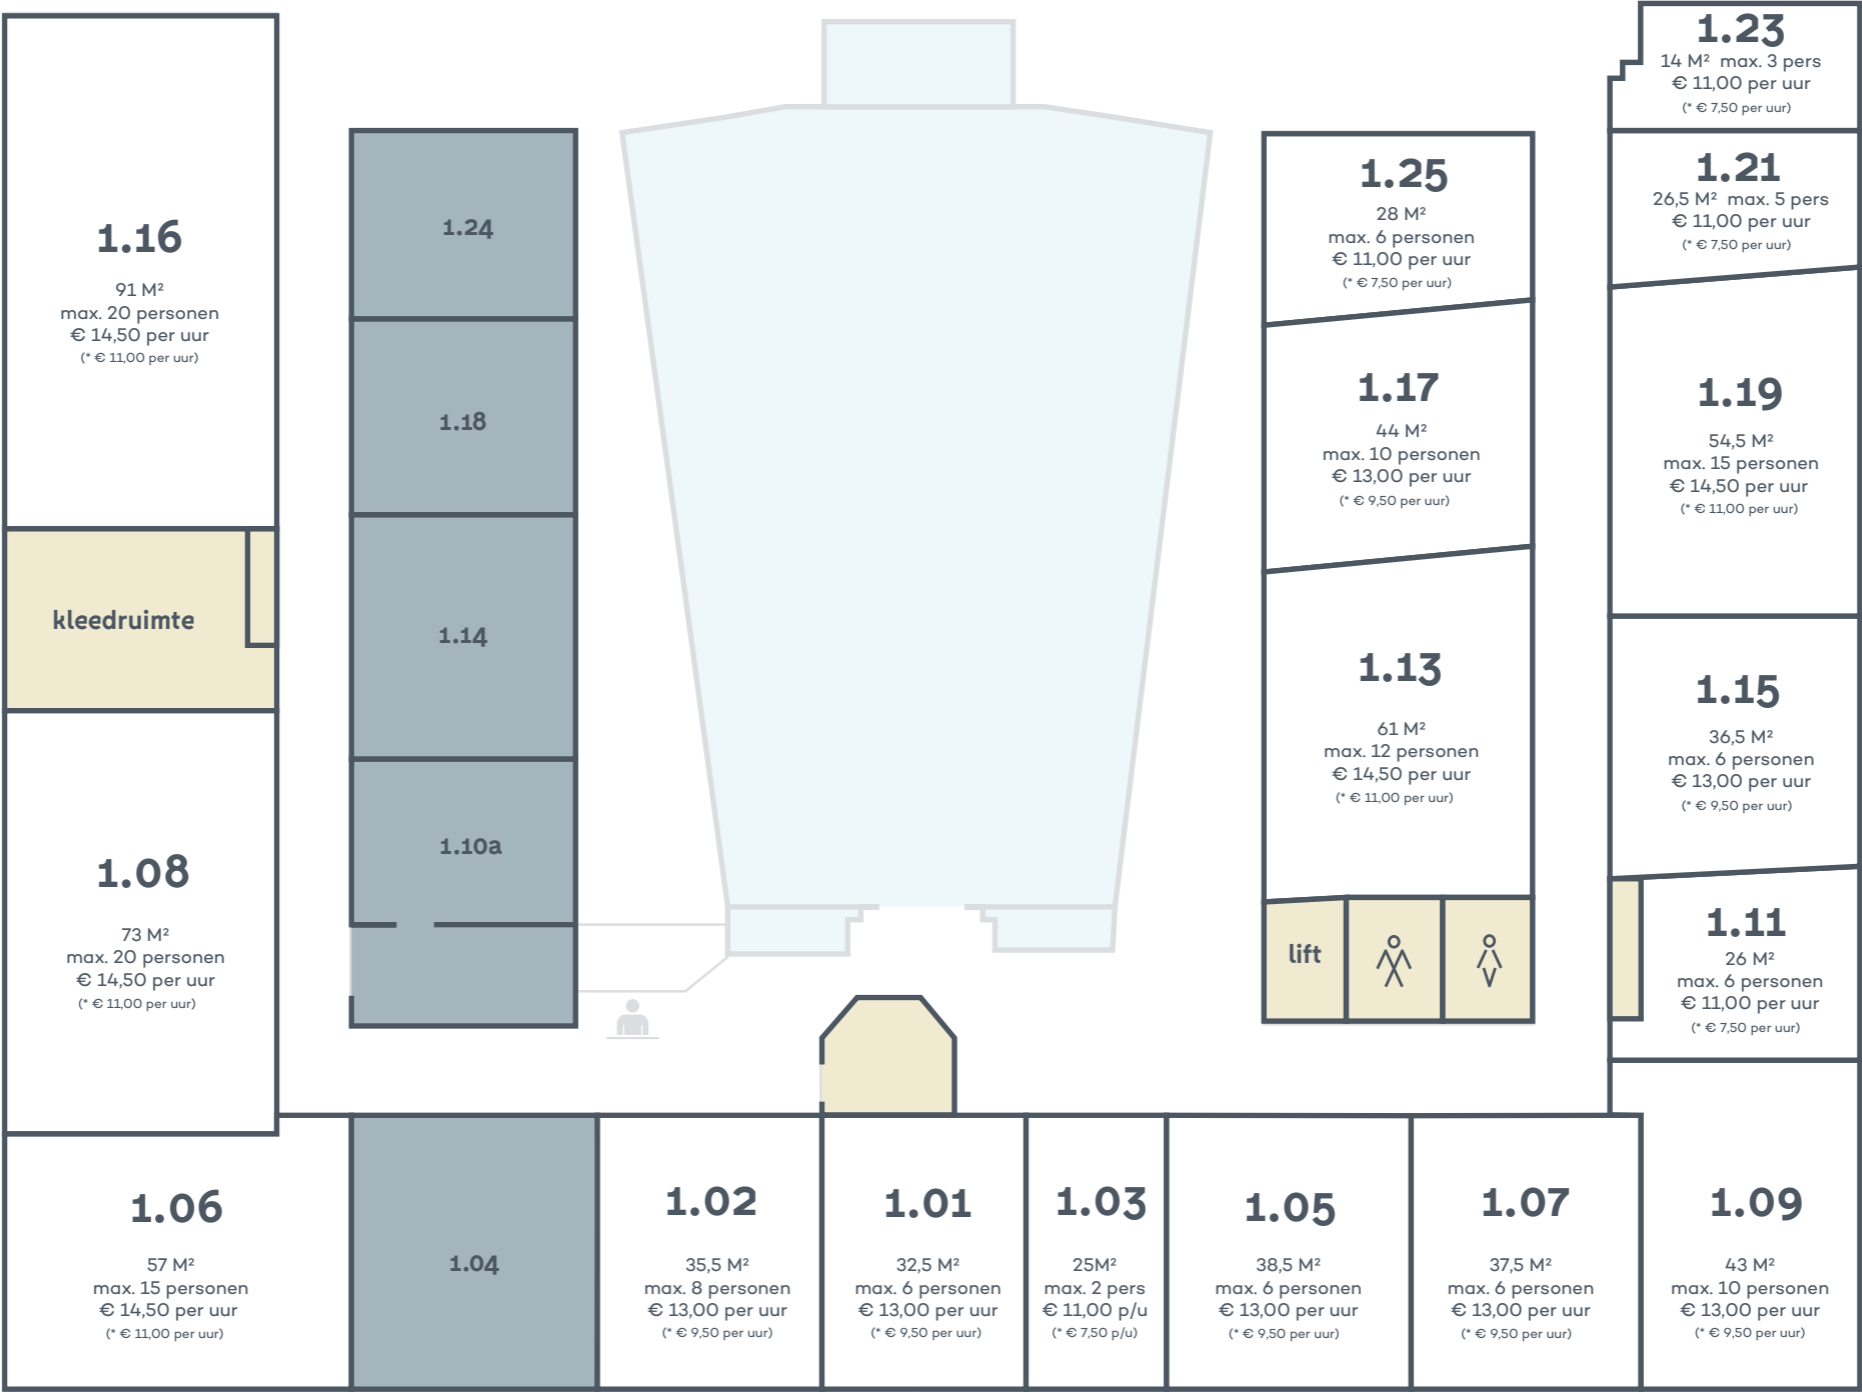

# begane grond

VARKENMARKT

KORTE BEESTENMARKT

beschikbaar  Niet beschikbaar

\* daltarief: ma-vr 9:00-13:00 | ma en di 13:00-17:00  
normaal tarief: overige dagen, 13:00-22:30

\*\* voor alle ruimtes, m.u.v. zaal, foyer en 0.13, geldt 3=4:  
bij 4 aaneengesloten uren, 4e uur gratis.

# tussenverdieping (bg/eerste verdieping)

 beschikbaar  Niet beschikbaar

\* daltarief: ma-vr 9:00-13:00 | ma en di 13:00-17:00  
normaal tarief: overige dagen, 13:00-22:30

\*\* voor alle ruimtes, m.u.v. zaal, foyer en 0.13, geldt 3=4:  
bij 4 aaneengesloten uren, 4e uur gratis.

# eerste verdieping

VARKENMARKT

KORTE BEESTENMARKT

beschikbaar
  Niet beschikbaar

\* daltarief: ma-vr 9:00-13:00 | ma en di 13:00-17:00  
 normaal tarief: overige dagen, 13:00-22:30

\*\* voor alle ruimtes, m.u.v. zaal, foyer en 0.13, geldt 3=4:  
 bij 4 aaneengesloten uren, 4e uur gratis.

# tweede verdieping

beschikbaar
  Niet beschikbaar

\* daltarief: ma-vr 9:00-13:00 | ma en di 13:00-17:00  
 normaal tarief: overige dagen, 13:00-22:30

\*\* voor alle ruimtes, m.u.v. zaal, foyer en 0.13, geldt 3=4:  
 bij 4 aaneengesloten uren, 4e uur gratis.