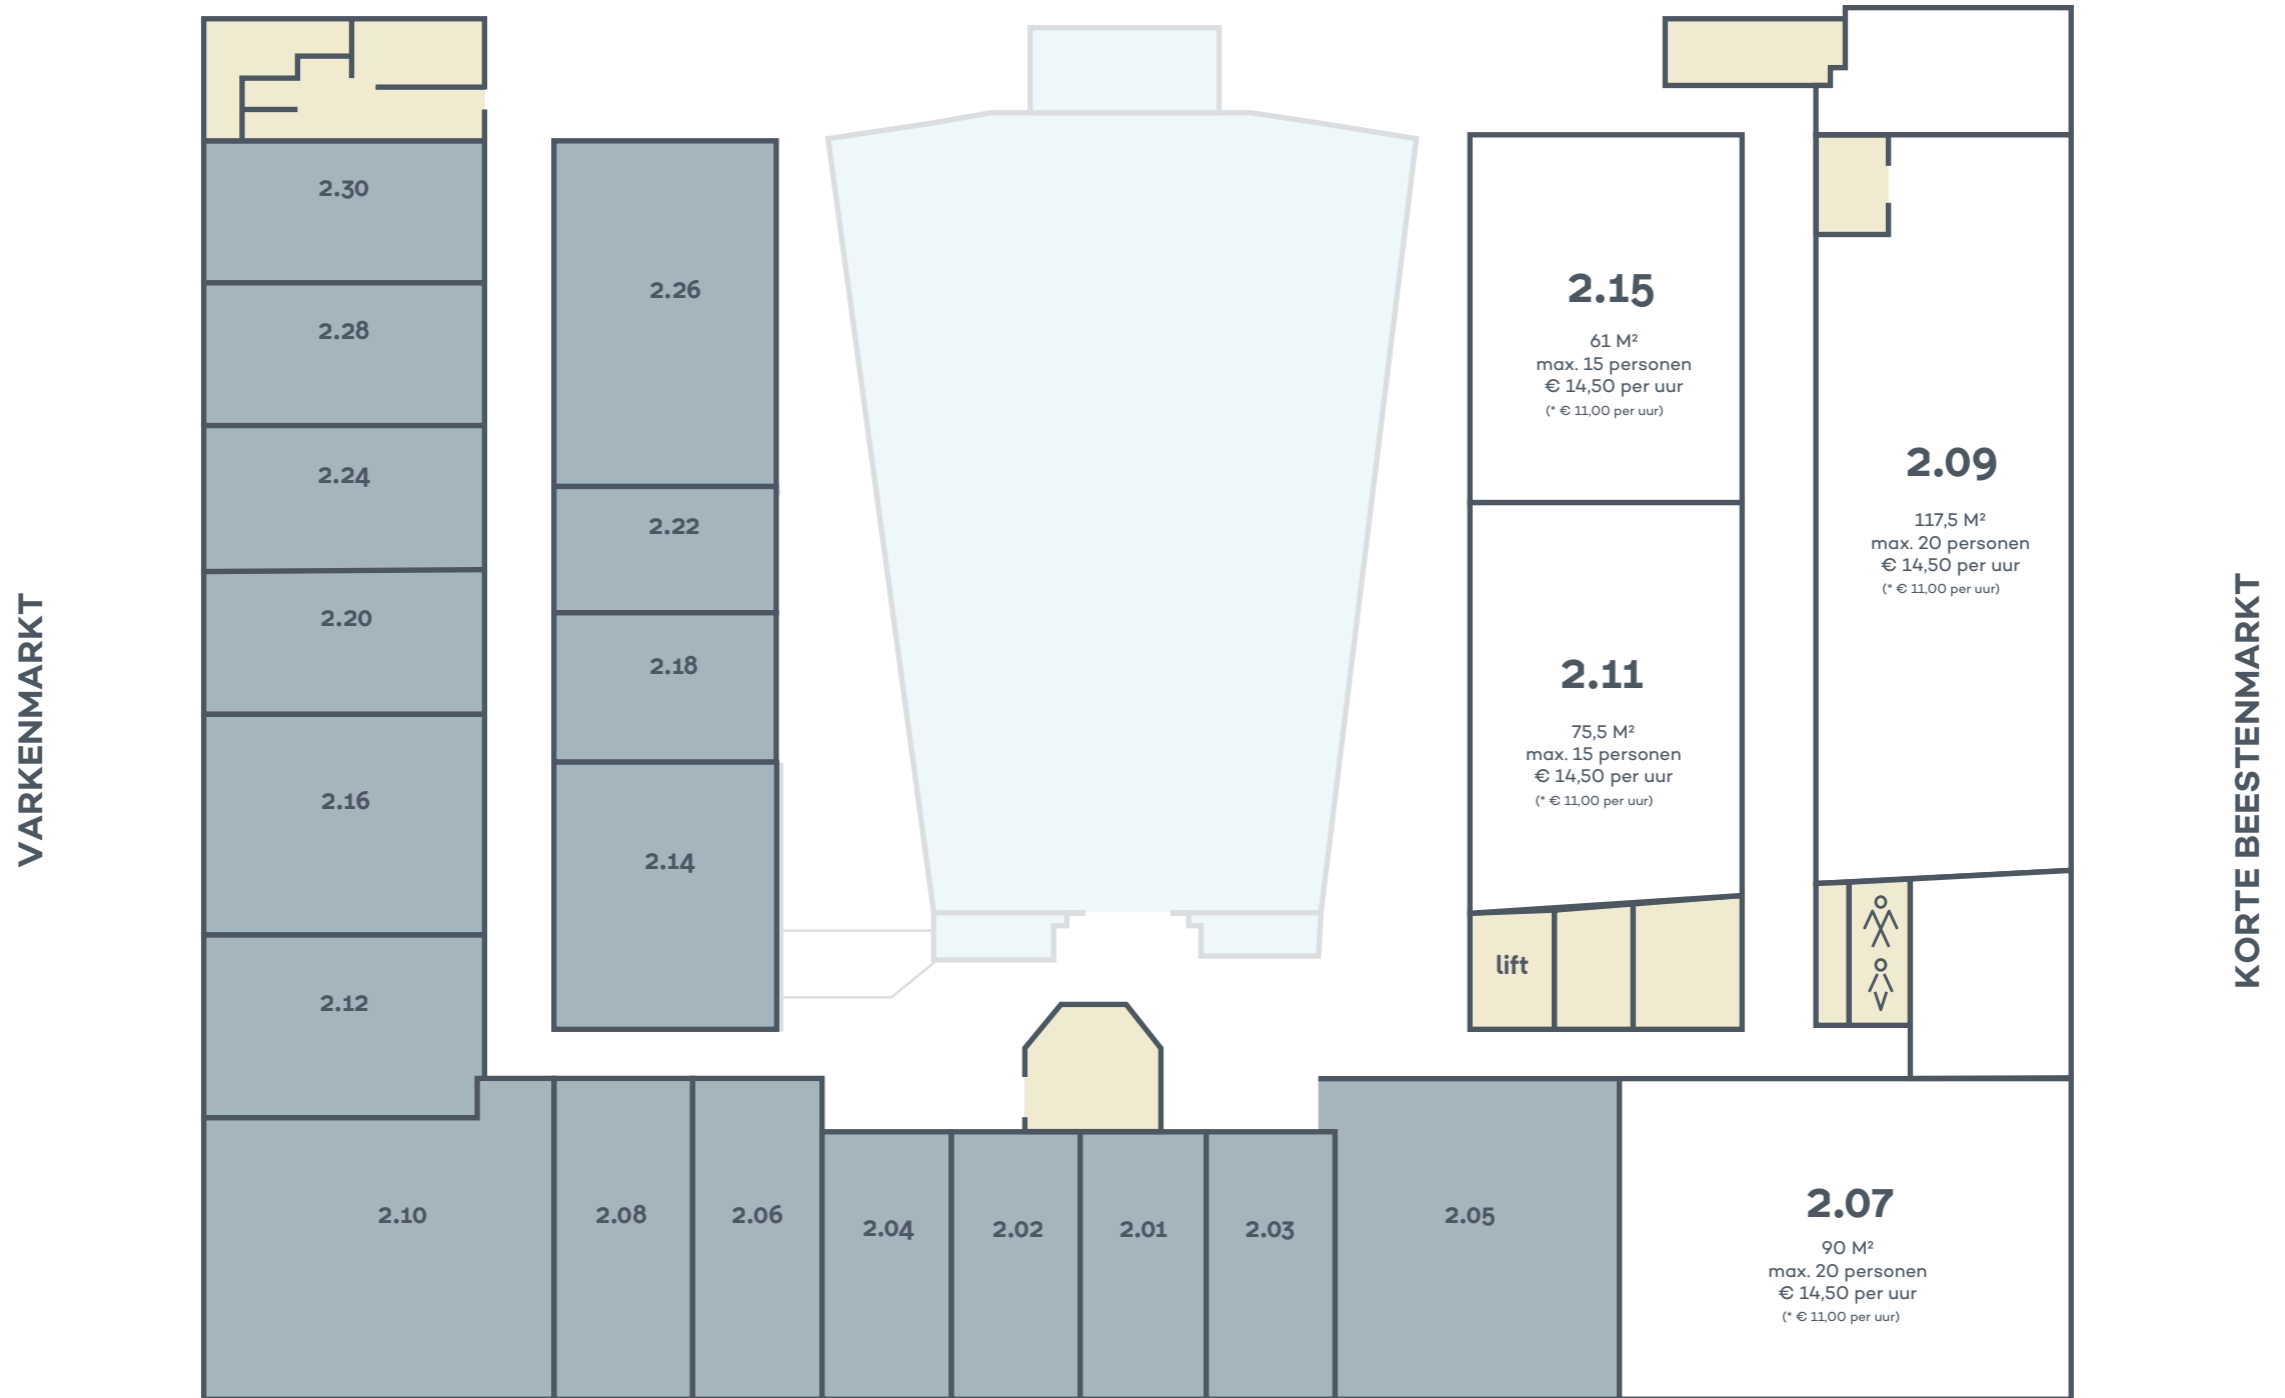

# tweede verdieping

beschikbaar
  Niet beschikbaar

\* daltarief: ma-vr 9:00-13:00 | ma en di 13:00-17:00  
 normaal tarief: overige dagen, 13:00-22:30

\*\* voor alle ruimtes, m.u.v. zaal, foyer en 0.13, geldt 3=4:  
 bij 4 aaneengesloten uren, 4e uur gratis.