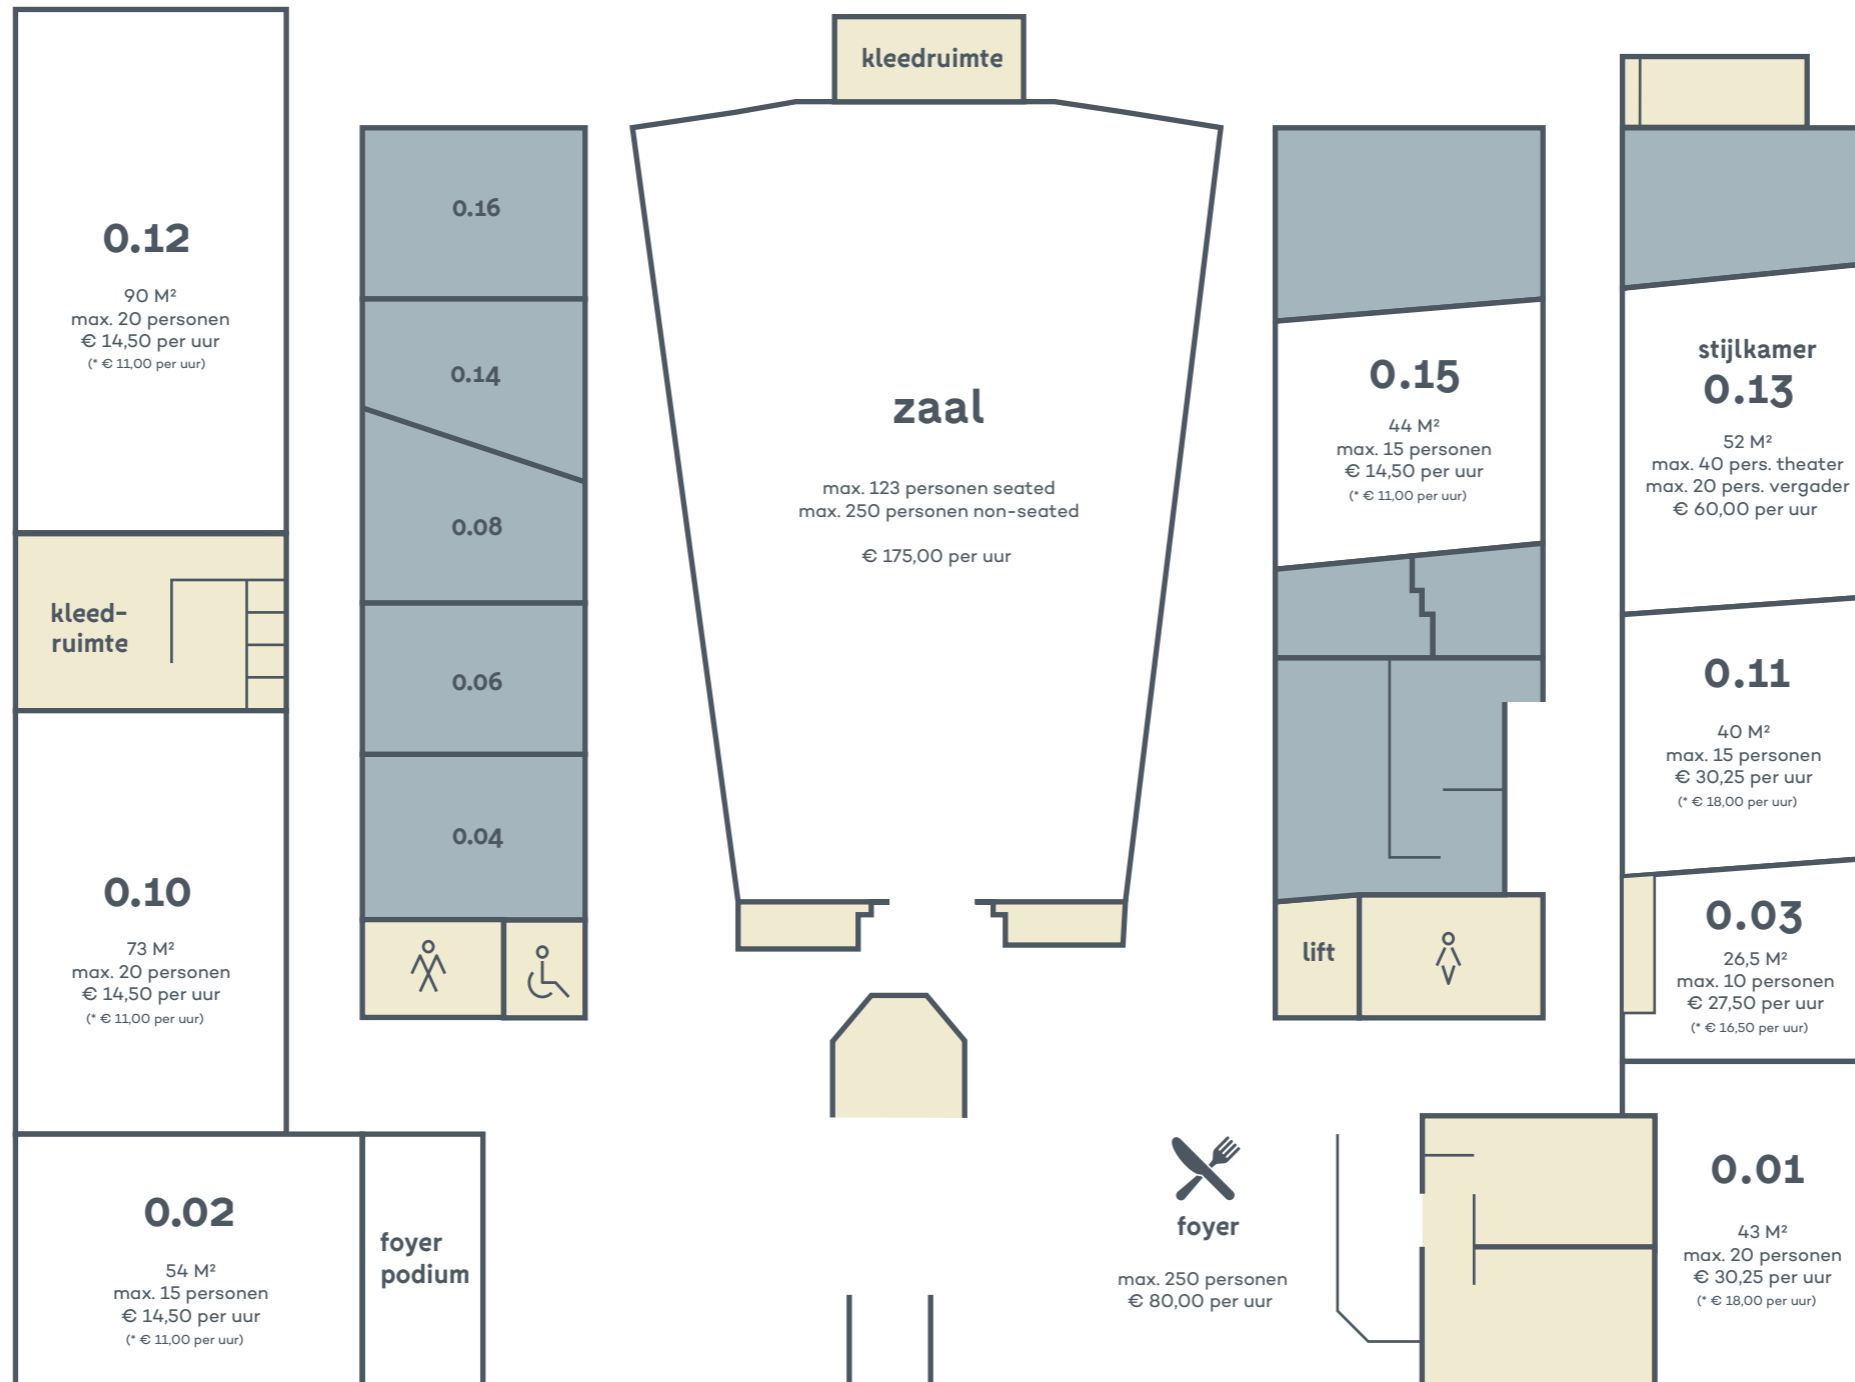

# begane grond

VARKENMARKT

KORTE BEESTENMARKT

beschikbaar  Niet beschikbaar

\* daltarief: ma-vr 9:00-13:00 | ma en di 13:00-17:00  
normaal tarief: overige dagen, 13:00-22:30

\*\* voor alle ruimtes, m.u.v. zaal, foyer en 0.13, geldt 3=4:  
bij 4 aaneengesloten uren, 4e uur gratis.

# tussenverdieping (bg/eerste verdieping)

 beschikbaar  Niet beschikbaar

\* daltarief: ma-vr 9:00-13:00 | ma en di 13:00-17:00  
normaal tarief: overige dagen, 13:00-22:30

\*\* voor alle ruimtes, m.u.v. zaal, foyer en 0.13, geldt 3=4:  
bij 4 aaneengesloten uren, 4e uur gratis.

# eerste verdieping

VARKENMARKT

KORTE BEESTENMARKT

beschikbaar
  Niet beschikbaar

\* daltarief: ma-vr 9:00-13:00 | ma en di 13:00-17:00  
 normaal tarief: overige dagen, 13:00-22:30

\*\* voor alle ruimtes, m.u.v. zaal, foyer en 0.13, geldt 3=4:  
 bij 4 aaneengesloten uren, 4e uur gratis.

# tweede verdieping

beschikbaar
  Niet beschikbaar

\* daltarief: ma-vr 9:00-13:00 | ma en di 13:00-17:00  
 normaal tarief: overige dagen, 13:00-22:30

\*\* voor alle ruimtes, m.u.v. zaal, foyer en 0.13, geldt 3=4:  
 bij 4 aaneengesloten uren, 4e uur gratis.