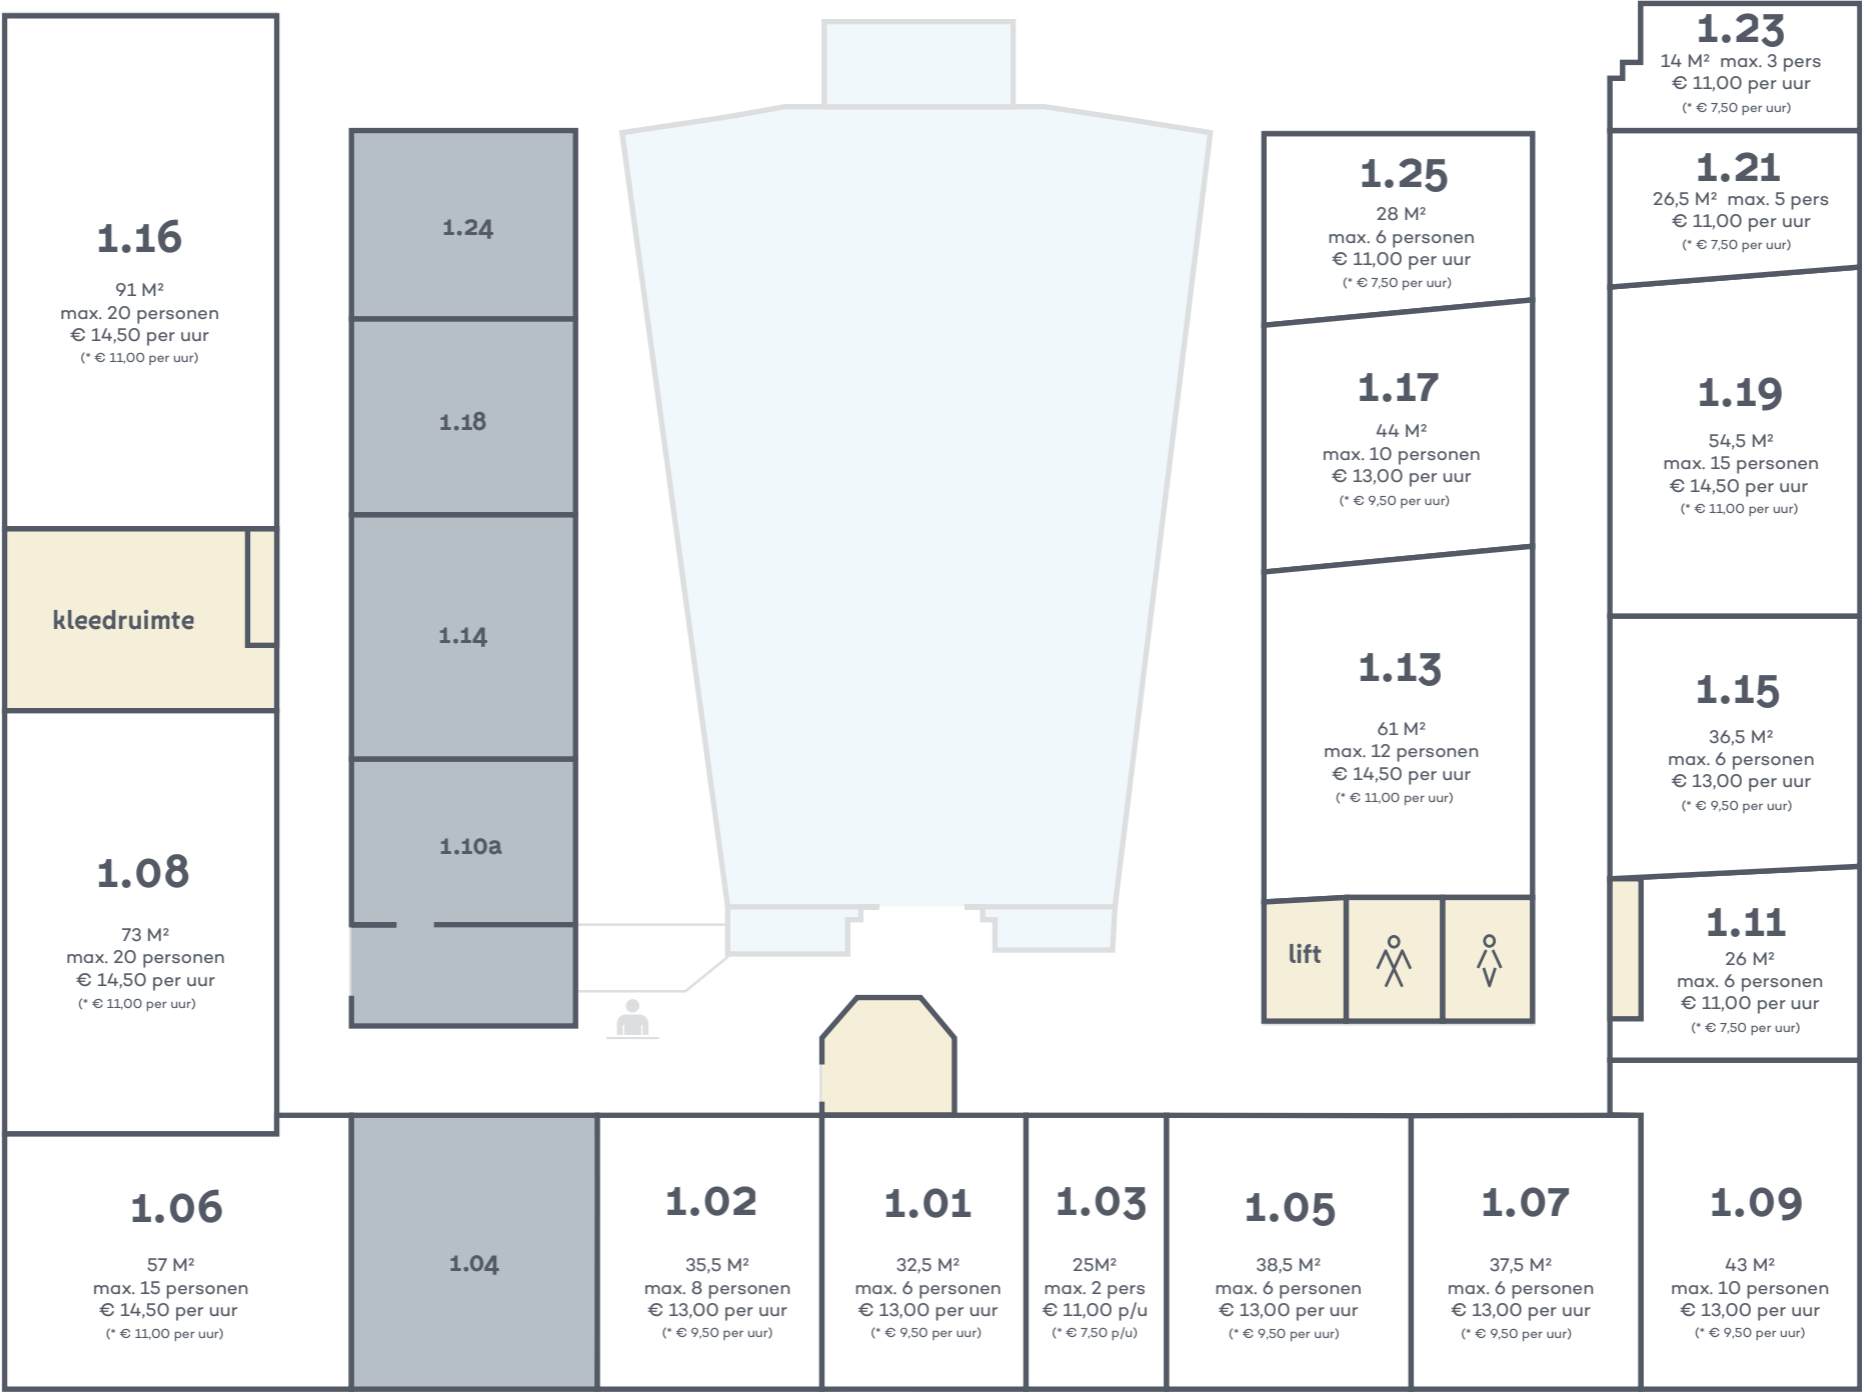

begane grond

VARKENMARKT

KORTE BEESTENMARKT

beschikbaar Niet beschikbaar

* daltarief: ma-vr 9:00-13:00 | ma en di 13:00-17:00
normaal tarief: overige dagen, 13:00-22:30

** voor alle ruimtes, m.u.v. zaal, foyer en 0.13, geldt 3=4:
bij 4 aaneengesloten uren, 4e uur gratis.

PRINSEGRACHT

tussenverdieping (bg/eerste verdieping)

 beschikbaar  Niet beschikbaar

* daltarief: ma-vr 9:00-13:00 | ma en di 13:00-17:00
normaal tarief: overige dagen, 13:00-22:30

** voor alle ruimtes, m.u.v. zaal, foyer en 0.13, geldt 3=4:
bij 4 aaneengesloten uren, 4e uur gratis.

PRINSEGRACHT

eerste verdieping

VARKENMARKT

KORTE BEESTENMARKT

beschikbaar
 Niet beschikbaar

* daltarief: ma-vr 9:00-13:00 | ma en di 13:00-17:00
 normaal tarief: overige dagen, 13:00-22:30

** voor alle ruimtes, m.u.v. zaal, foyer en 0.13, geldt 3=4:
 bij 4 aaneengesloten uren, 4e uur gratis.

PRINSEGRACHT

tweede verdieping

VARKENMARKT

KORTE BEESTENMARKT

PRINSEGRACHT

beschikbaar
 Niet beschikbaar

* daltarief: ma-vr 9:00-13:00 | ma en di 13:00-17:00
 normaal tarief: overige dagen, 13:00-22:30

** voor alle ruimtes, m.u.v. zaal, foyer en 0.13, geldt 3=4:
 bij 4 aaneengesloten uren, 4e uur gratis.