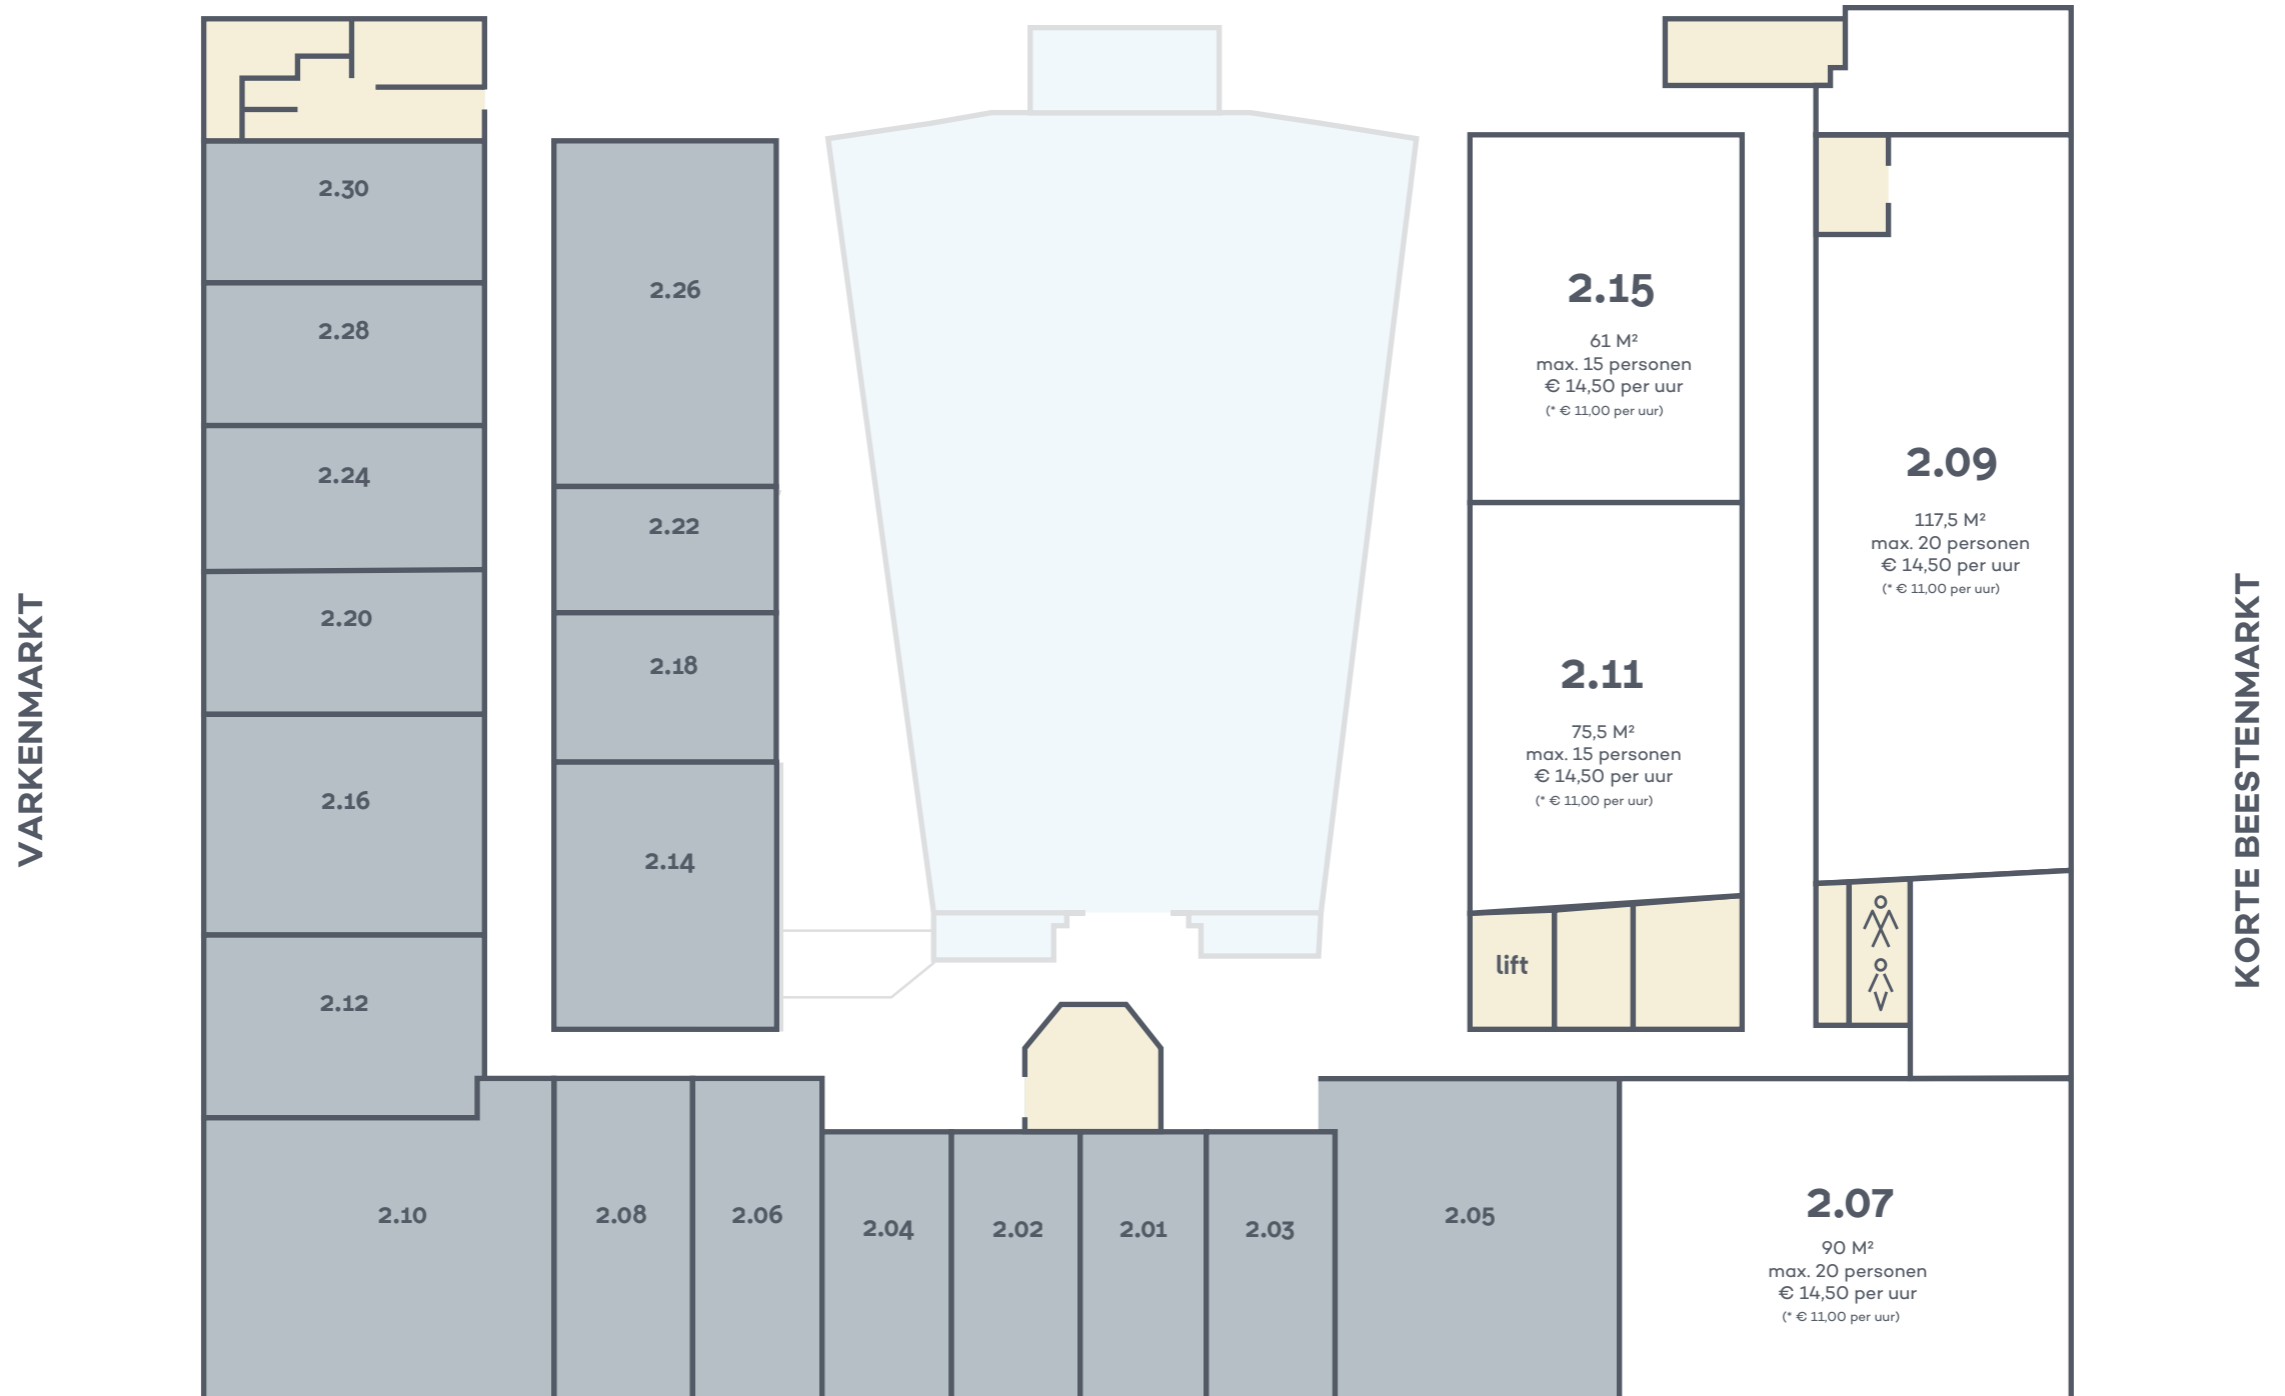

PRINSEGRACHT

tussenverdieping (bg/eerste verdieping)

 beschikbaar  Niet beschikbaar

* daltarief: ma-vr 9:00-13:00 | ma en di 13:00-17:00
normaal tarief: overige dagen, 13:00-22:30

** voor alle ruimtes, m.u.v. zaal, foyer en 0.13, geldt 3=4:
bij 4 aaneengesloten uren, 4e uur gratis.

PRINSEGRACHT

eerste verdieping

VARKENMARKT

KORTE BEESTENMARKT

beschikbaar
 Niet beschikbaar

* daltarief: ma-vr 9:00-13:00 | ma en di 13:00-17:00
 normaal tarief: overige dagen, 13:00-22:30

** voor alle ruimtes, m.u.v. zaal, foyer en 0.13, geldt 3=4:
 bij 4 aaneengesloten uren, 4e uur gratis.

PRINSEGRACHT

tweede verdieping

VARKENMARKT

KORTE BEESTENMARKT

PRINSEGRACHT

beschikbaar
 Niet beschikbaar

* daltarief: ma-vr 9:00-13:00 | ma en di 13:00-17:00
 normaal tarief: overige dagen, 13:00-22:30

** voor alle ruimtes, m.u.v. zaal, foyer en 0.13, geldt 3=4:
 bij 4 aaneengesloten uren, 4e uur gratis.