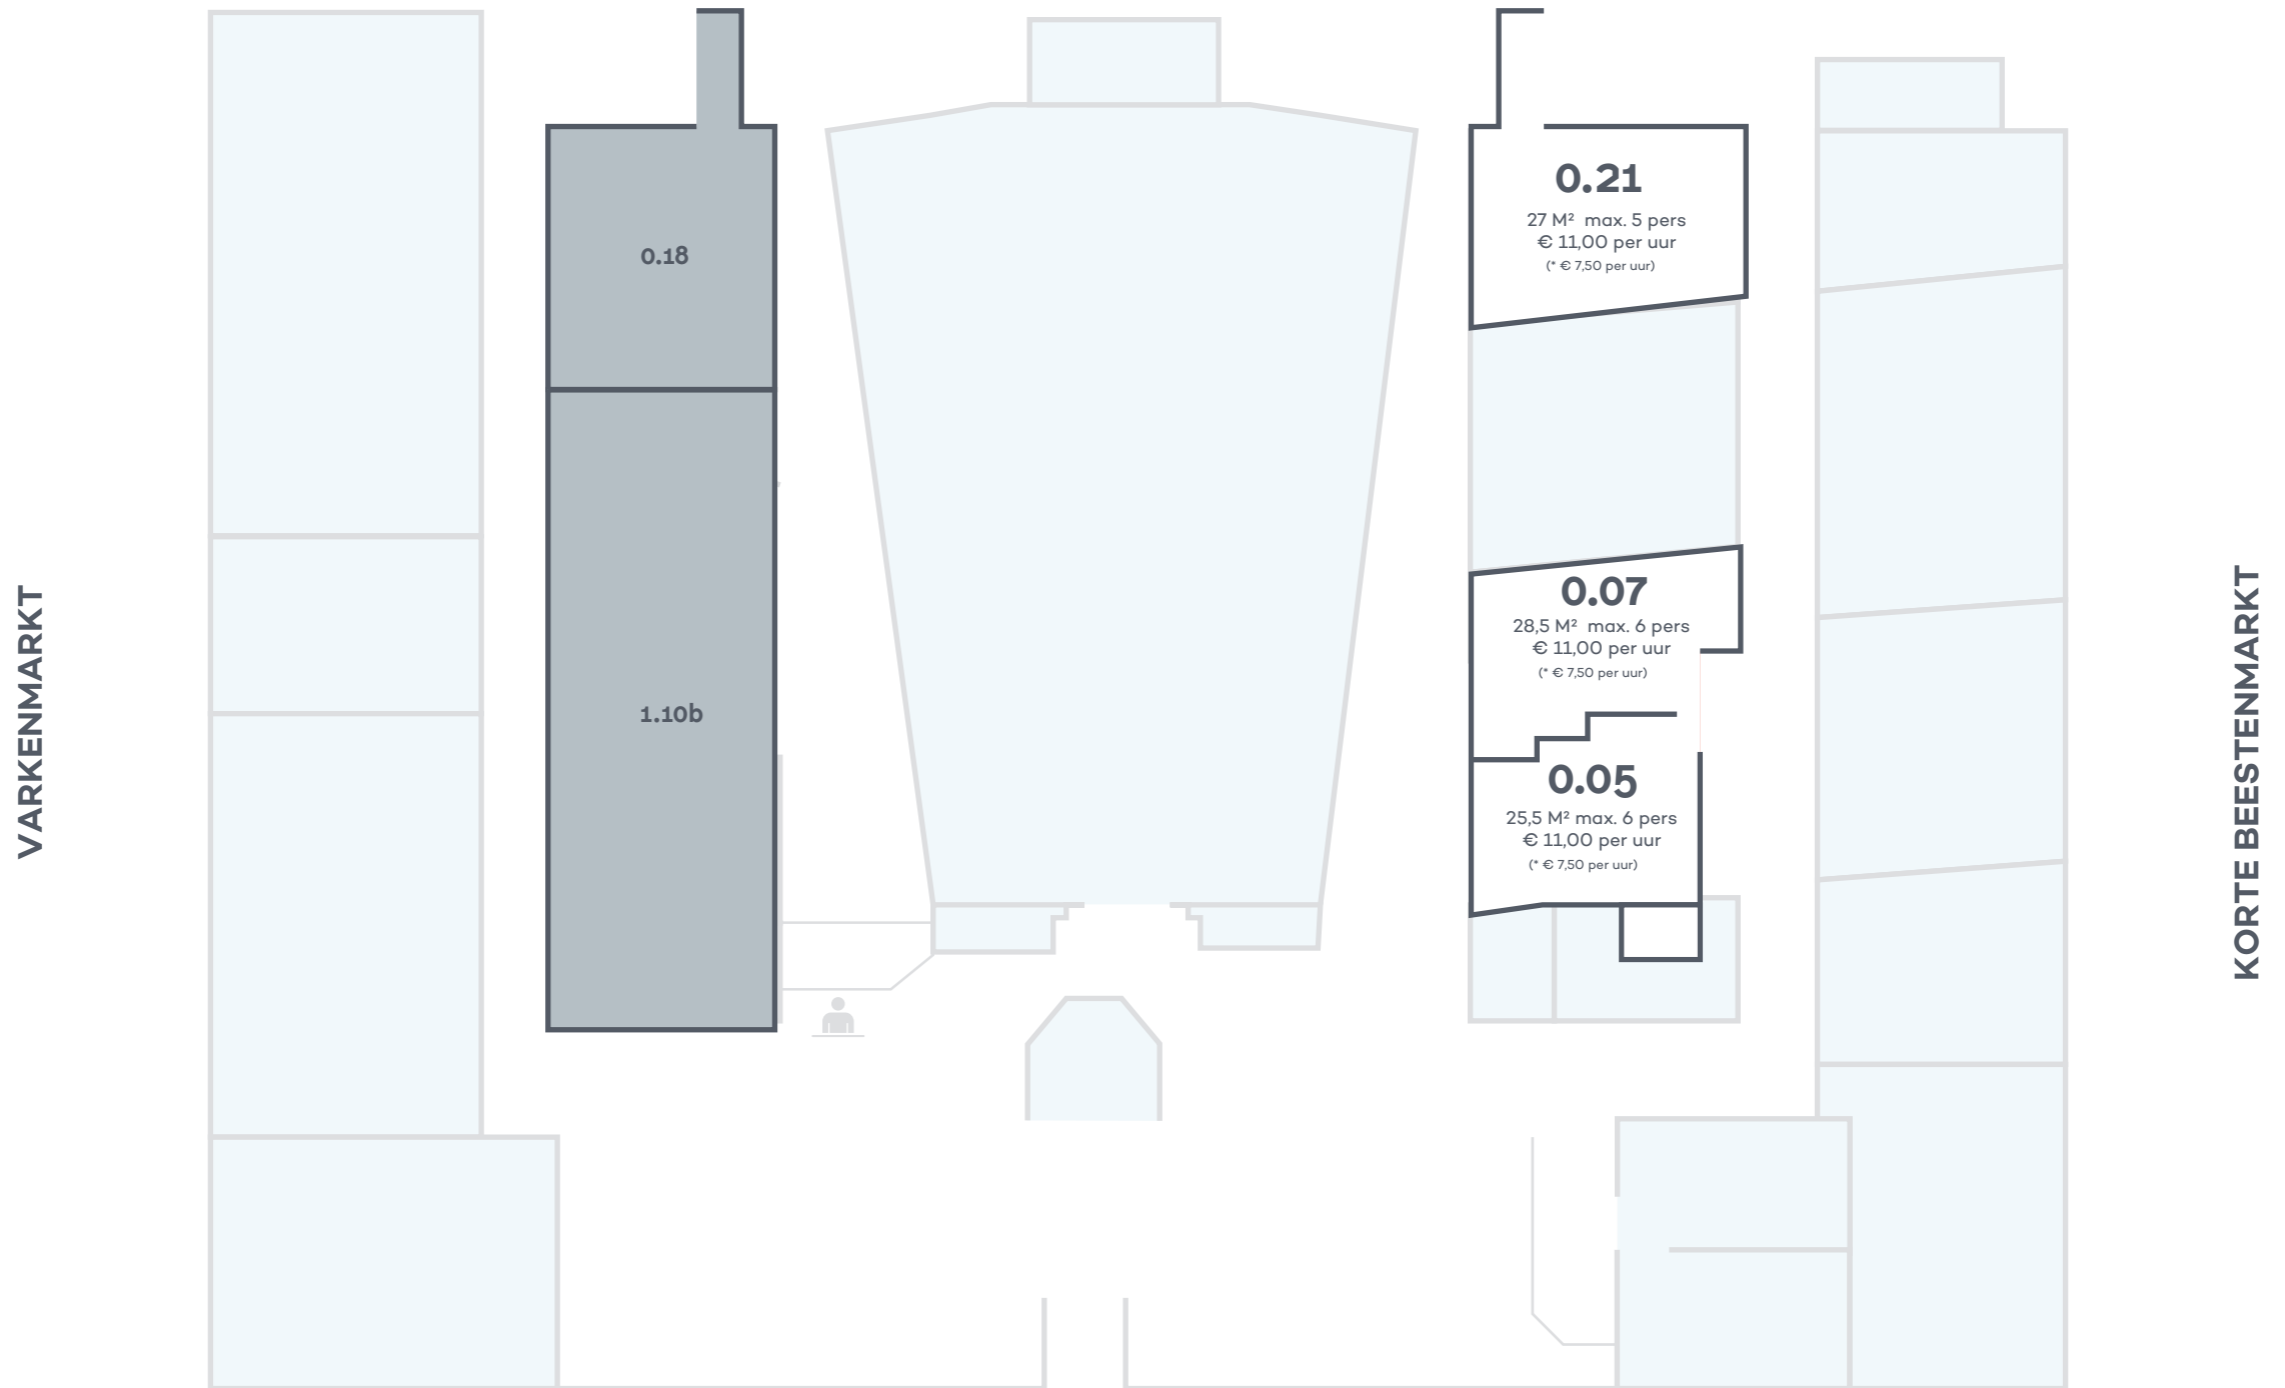

begane grond

VARKENMARKT

KORTE BEESTENMARKT

beschikbaar Niet beschikbaar

* daltarief: ma-vr 9:00-13:00 | ma en di 13:00-17:00
normaal tarief: overige dagen, 13:00-22:30

** voor alle ruimtes, m.u.v. zaal, foyer en 0.13, geldt 3=4:
bij 4 aaneengesloten uren, 4e uur gratis.

PRINSEGRACHT

tussenverdieping (bg/eerste verdieping)

 beschikbaar  Niet beschikbaar

* daltarief: ma-vr 9:00-13:00 | ma en di 13:00-17:00
normaal tarief: overige dagen, 13:00-22:30

** voor alle ruimtes, m.u.v. zaal, foyer en 0.13, geldt 3=4:
bij 4 aaneengesloten uren, 4e uur gratis.

PRINSEGRACHT

eerste verdieping

VARKENMARKT

KORTE BEESTENMARKT

beschikbaar
 Niet beschikbaar

* daltarief: ma-vr 9:00-13:00 | ma en di 13:00-17:00
 normaal tarief: overige dagen, 13:00-22:30

** voor alle ruimtes, m.u.v. zaal, foyer en 0.13, geldt 3=4:
 bij 4 aaneengesloten uren, 4e uur gratis.

PRINSEGRACHT

tweede verdieping

VARKENMARKT

KORTE BEESTENMARKT

PRINSEGRACHT

beschikbaar
 Niet beschikbaar

* daltarief: ma-vr 9:00-13:00 | ma en di 13:00-17:00
 normaal tarief: overige dagen, 13:00-22:30

** voor alle ruimtes, m.u.v. zaal, foyer en 0.13, geldt 3=4:
 bij 4 aaneengesloten uren, 4e uur gratis.