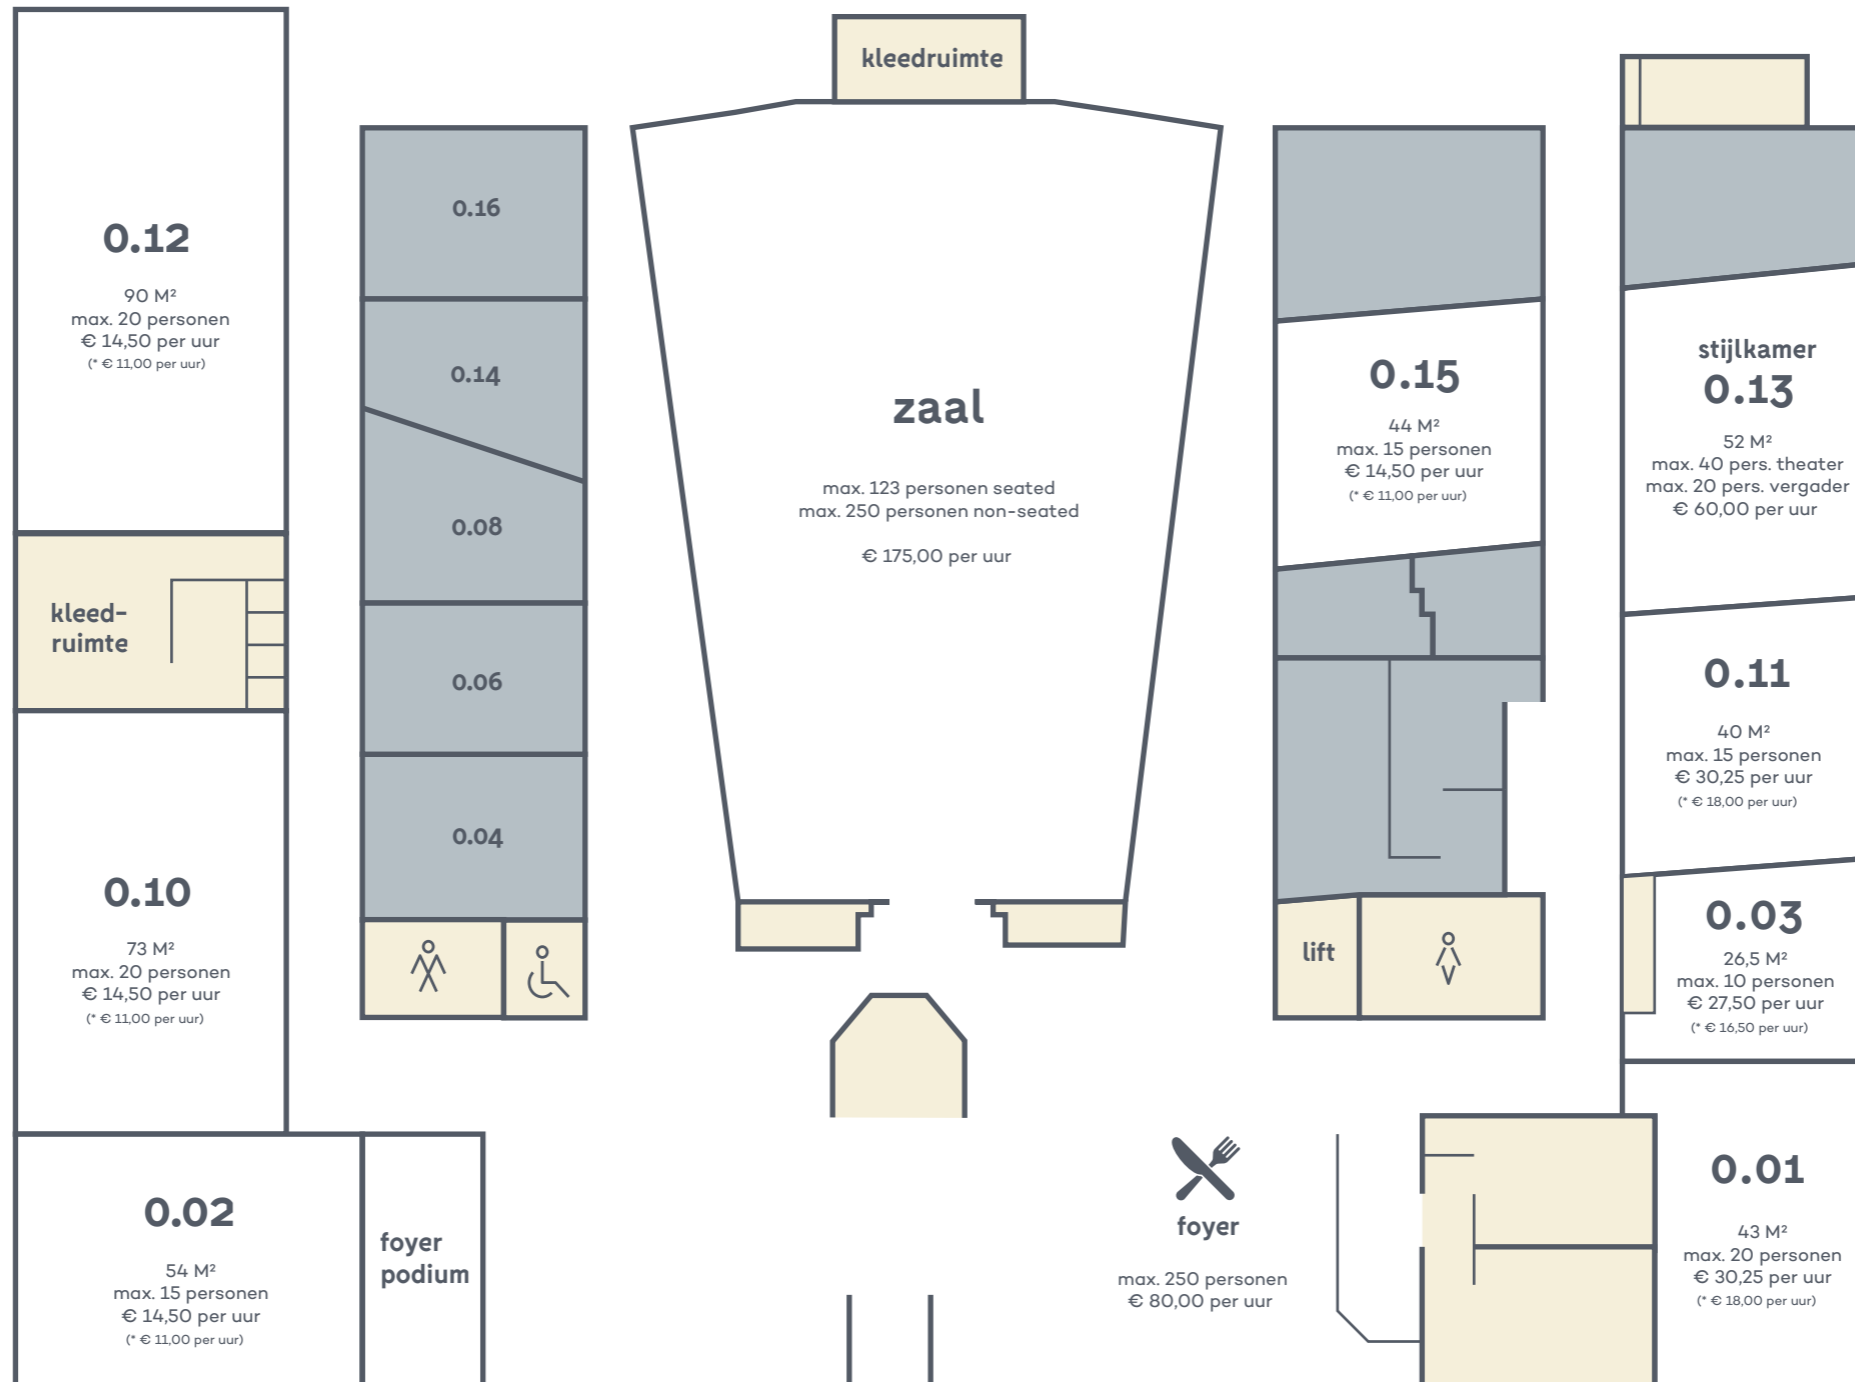

begane grond

VARKENMARKT

KORTE BEESTENMARKT

beschikbaar Niet beschikbaar

* daltarief: ma-vr 9:00-13:00 | ma en di 13:00-17:00
normaal tarief: overige dagen, 13:00-22:30

** voor alle ruimtes, m.u.v. zaal, foyer en 0.13, geldt 3=4:
bij 4 aaneengesloten uren, 4e uur gratis.

PRINSEGRACHT

tussenverdieping (bg/eerste verdieping)

 beschikbaar  Niet beschikbaar

* daltarief: ma-vr 9:00-13:00 | ma en di 13:00-17:00
normaal tarief: overige dagen, 13:00-22:30

** voor alle ruimtes, m.u.v. zaal, foyer en 0.13, geldt 3=4:
bij 4 aaneengesloten uren, 4e uur gratis.

PRINSEGRACHT

eerste verdieping

VARKENMARKT

KORTE BEESTENMARKT

beschikbaar
 Niet beschikbaar

* daltarief: ma-vr 9:00-13:00 | ma en di 13:00-17:00
 normaal tarief: overige dagen, 13:00-22:30

** voor alle ruimtes, m.u.v. zaal, foyer en 0.13, geldt 3=4:
 bij 4 aaneengesloten uren, 4e uur gratis.

PRINSEGRACHT

tweede verdieping

VARKENMARKT

KORTE BEESTENMARKT

PRINSEGRACHT

beschikbaar
 Niet beschikbaar

* daltarief: ma-vr 9:00-13:00 | ma en di 13:00-17:00
 normaal tarief: overige dagen, 13:00-22:30

** voor alle ruimtes, m.u.v. zaal, foyer en 0.13, geldt 3=4:
 bij 4 aaneengesloten uren, 4e uur gratis.