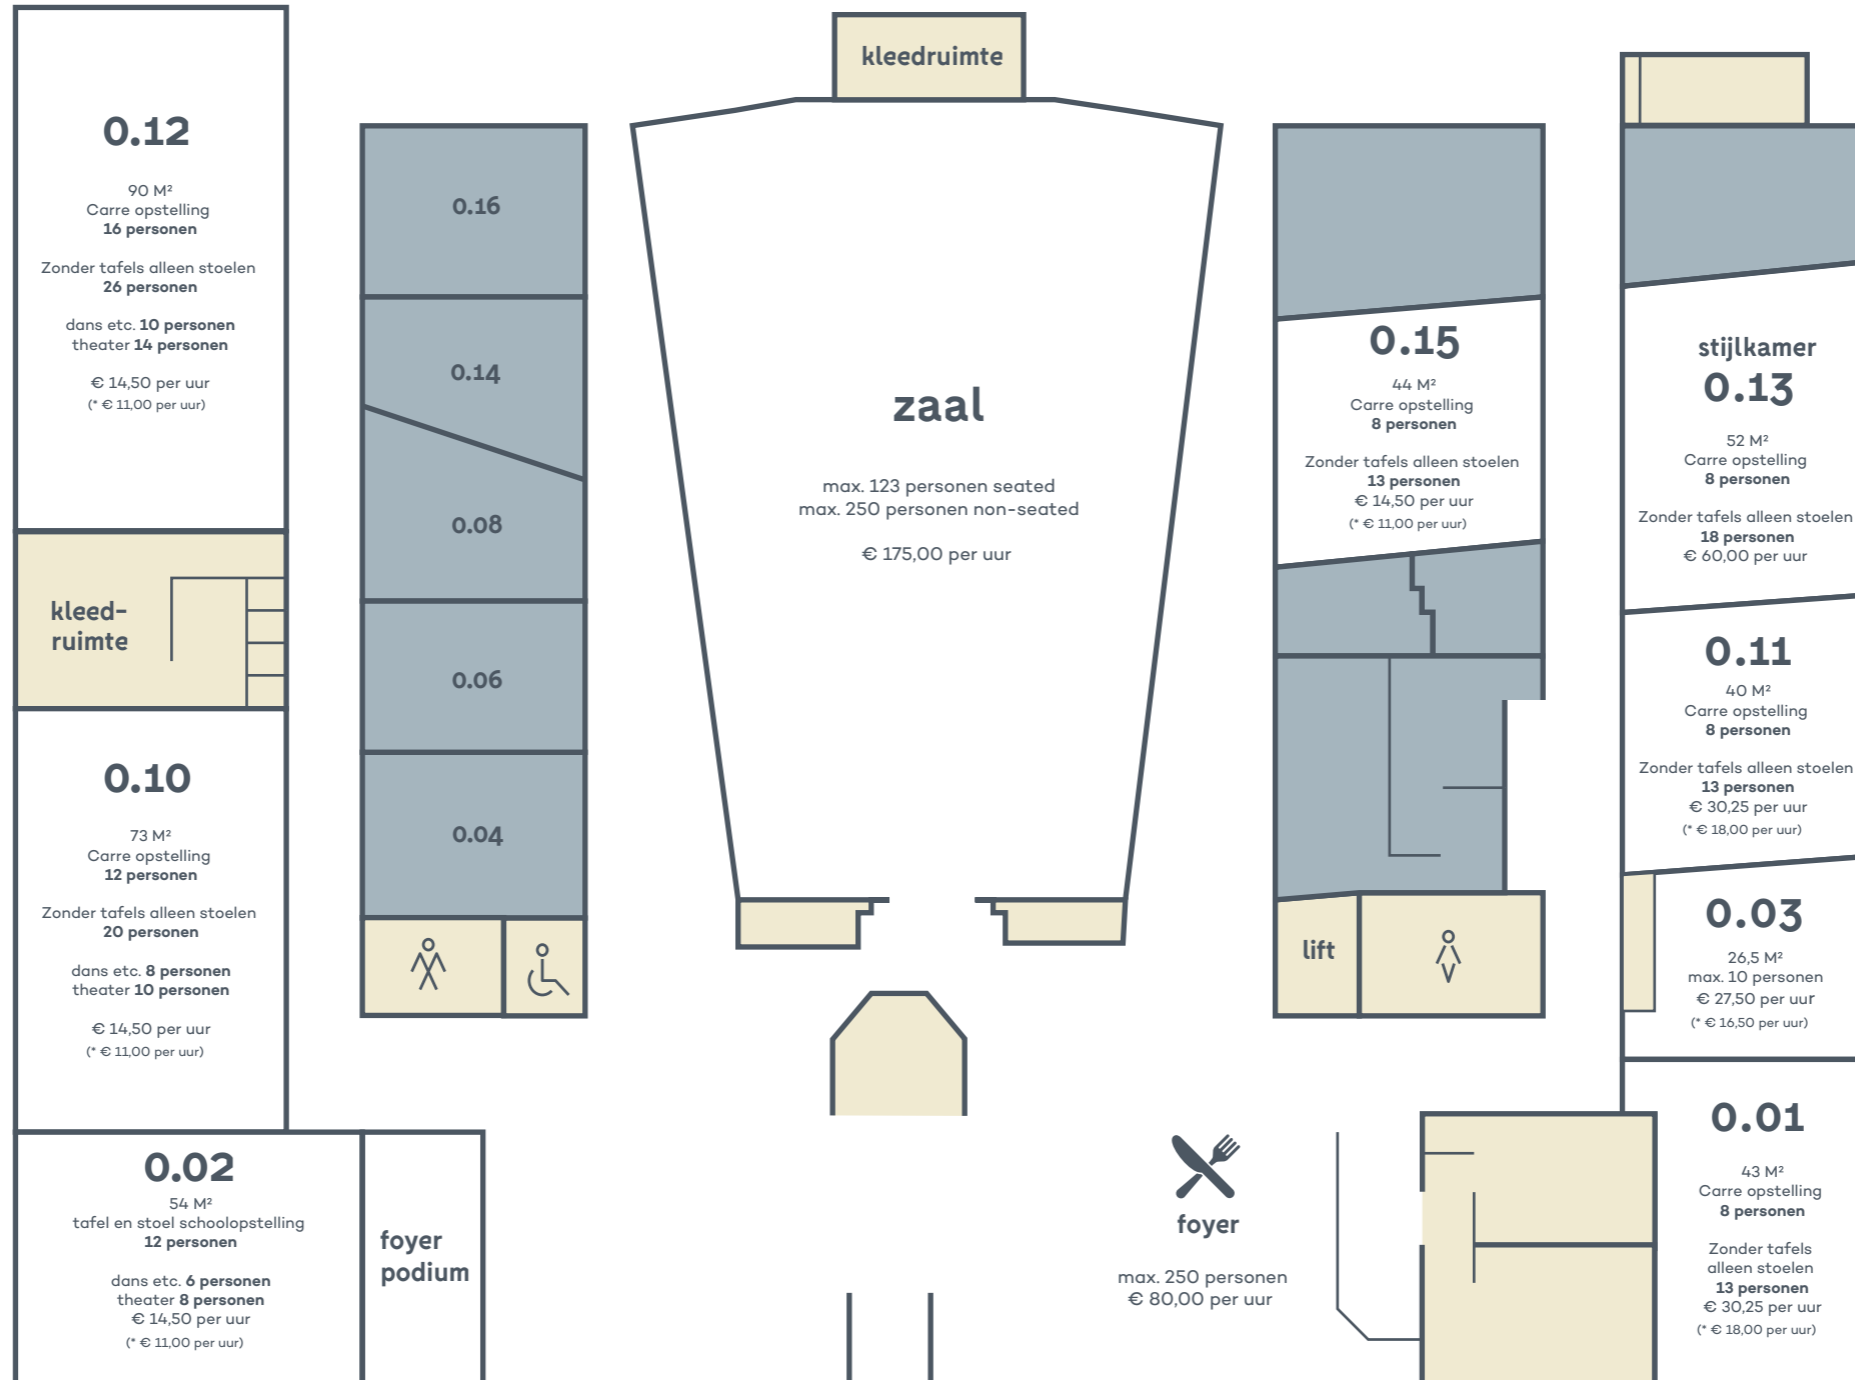

# begane grond

VARKENMARKT

KORTE BEESTENMARKT

\* daltarief: ma-vr 9:00-13:00 | ma en di 13:00-17:00  
 normaal tarief: overige dagen, 13:00-22:30

\*\* voor alle ruimtes, m.u.v. zaal, foyer en 0.13, geldt 3=4:  
 bij 4 aaneengesloten uren, 4e uur gratis.

# tussenverdieping (bg/eerste verdieping)

beschikbaar

Niet beschikbaar

\* daltarief: ma-vr 9:00-13:00 | ma en di 13:00-17:00  
normaal tarief: overige dagen, 13:00-22:30

\*\* voor alle ruimtes, m.u.v. zaal, foyer en 0.13, geldt 3=4:  
bij 4 aaneengesloten uren, 4e uur gratis.

# eerste verdieping

VARKENMARKT

KORTE BEESTENMARKT

beschikbaar  Niet beschikbaar

\* daltarief: ma-vr 9:00-13:00 | ma en di 13:00-17:00  
normaal tarief: overige dagen, 13:00-22:30

\*\* voor alle ruimtes, m.u.v. zaal, foyer en 0.13, geldt 3=4:  
bij 4 aaneengesloten uren, 4e uur gratis.

# tweede verdieping

beschikbaar
  Niet beschikbaar

\* daltarief: ma-vr 9:00-13:00 | ma en di 13:00-17:00  
 normaal tarief: overige dagen, 13:00-22:30

\*\* voor alle ruimtes, m.u.v. zaal, foyer en 0.13, geldt 3=4:  
 bij 4 aaneengesloten uren, 4e uur gratis.