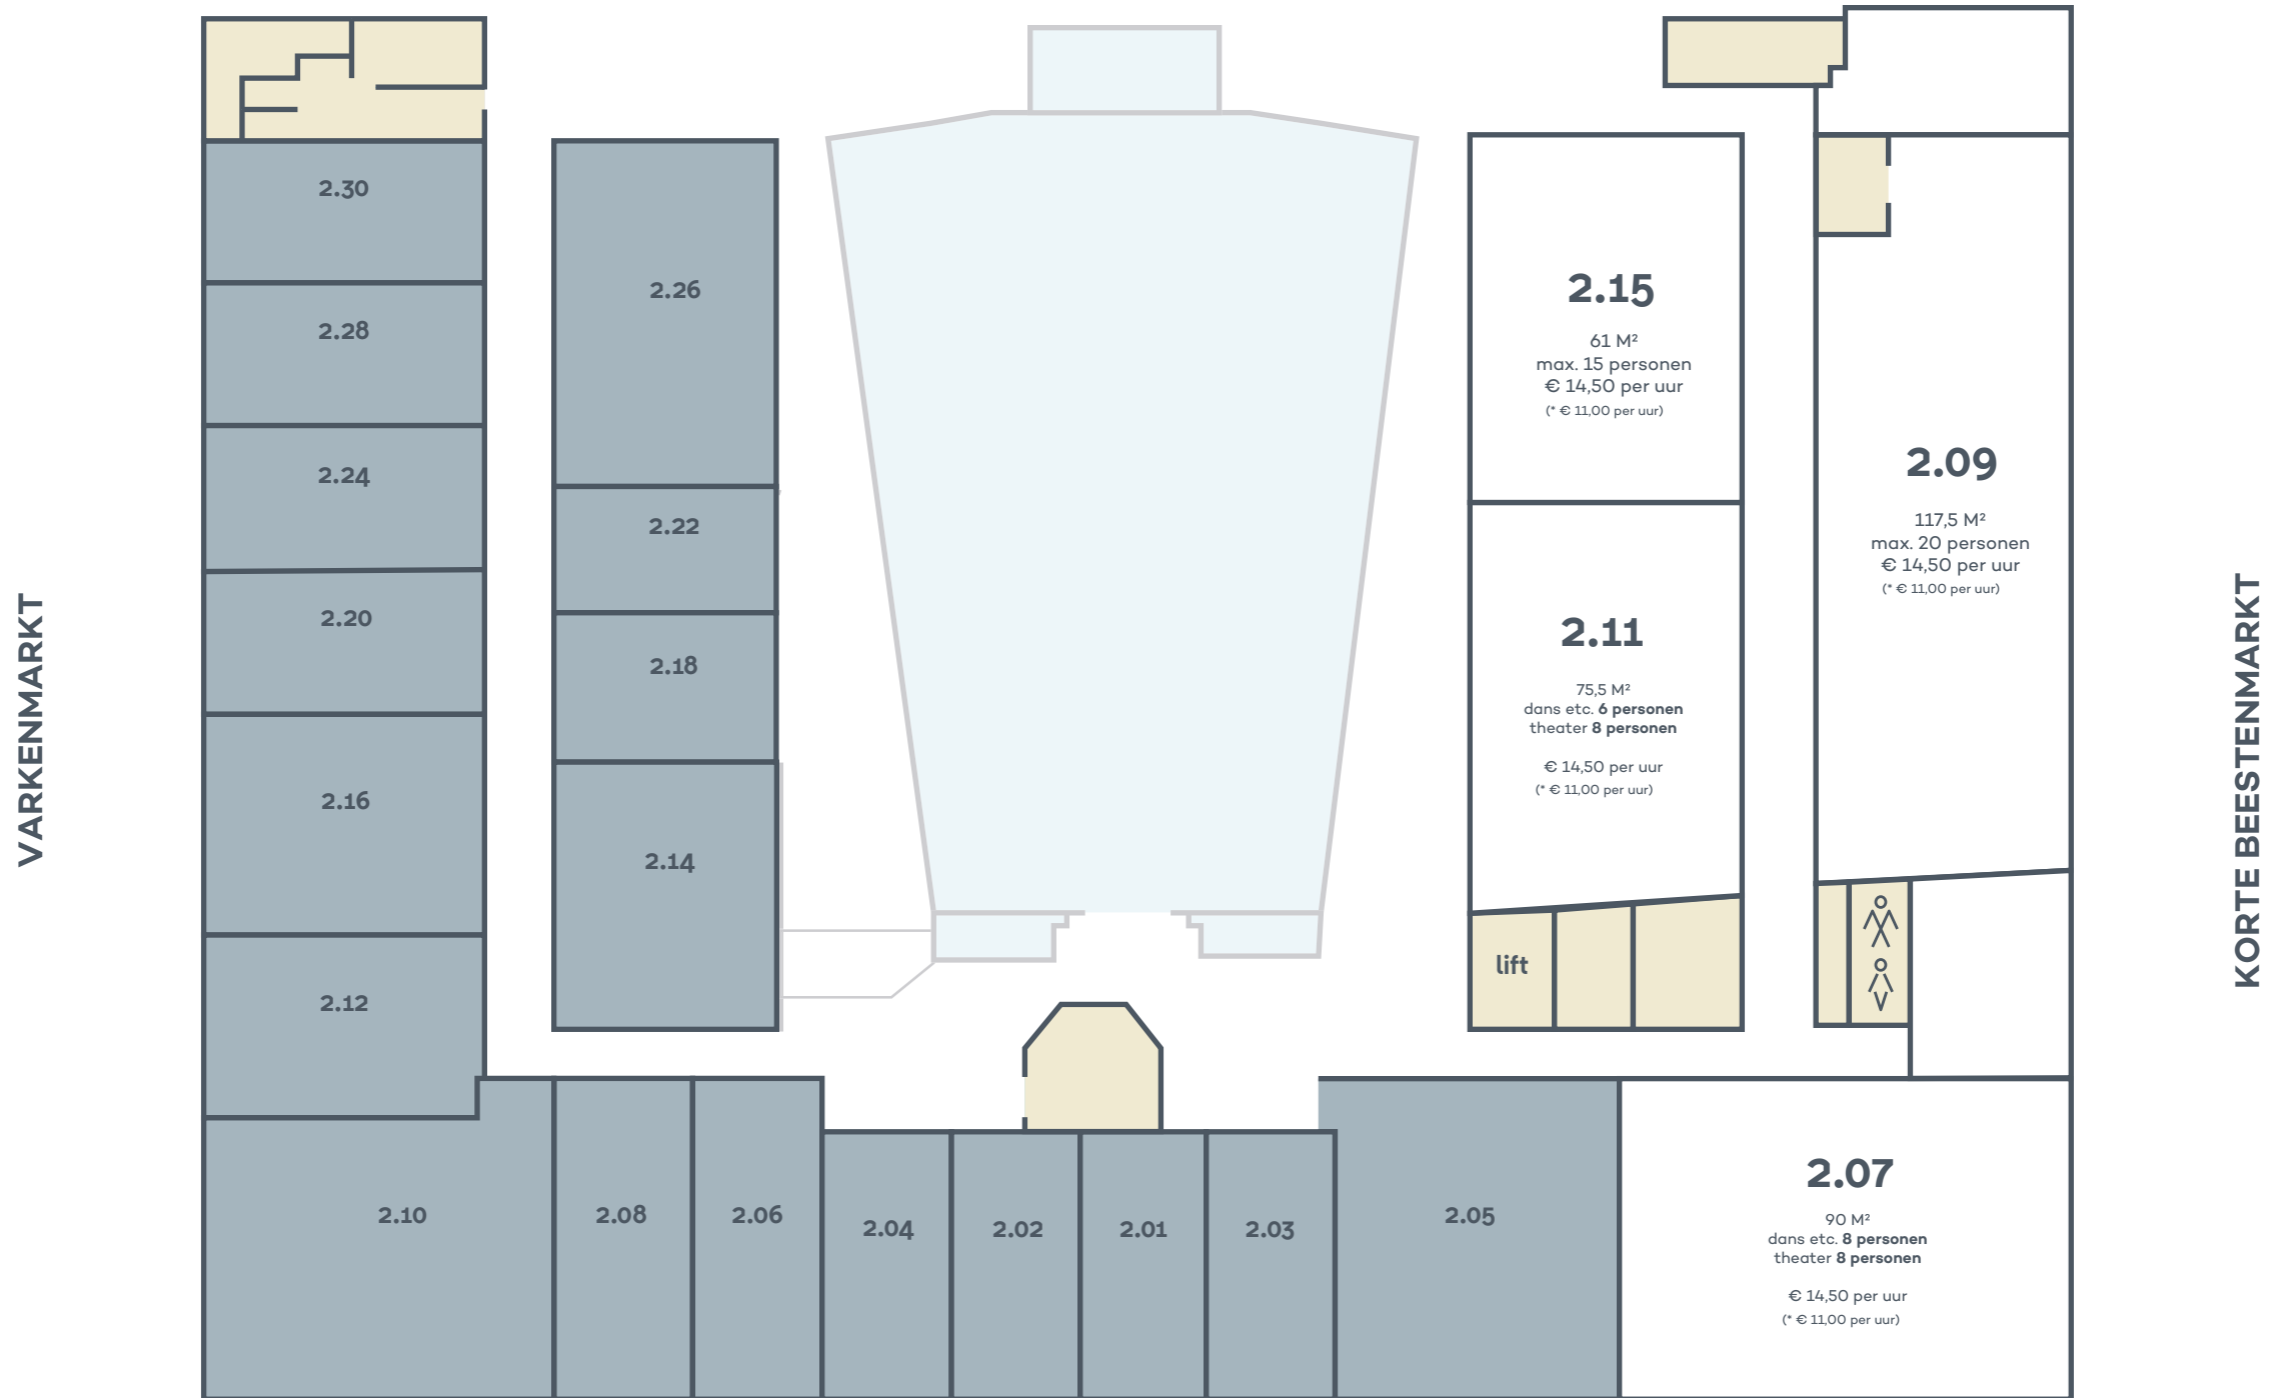

# tweede verdieping

beschikbaar
  Niet beschikbaar

\* daltarief: ma-vr 9:00-13:00 | ma en di 13:00-17:00  
 normaal tarief: overige dagen, 13:00-22:30

\*\* voor alle ruimtes, m.u.v. zaal, foyer en 0.13, geldt 3=4:  
 bij 4 aaneengesloten uren, 4e uur gratis.