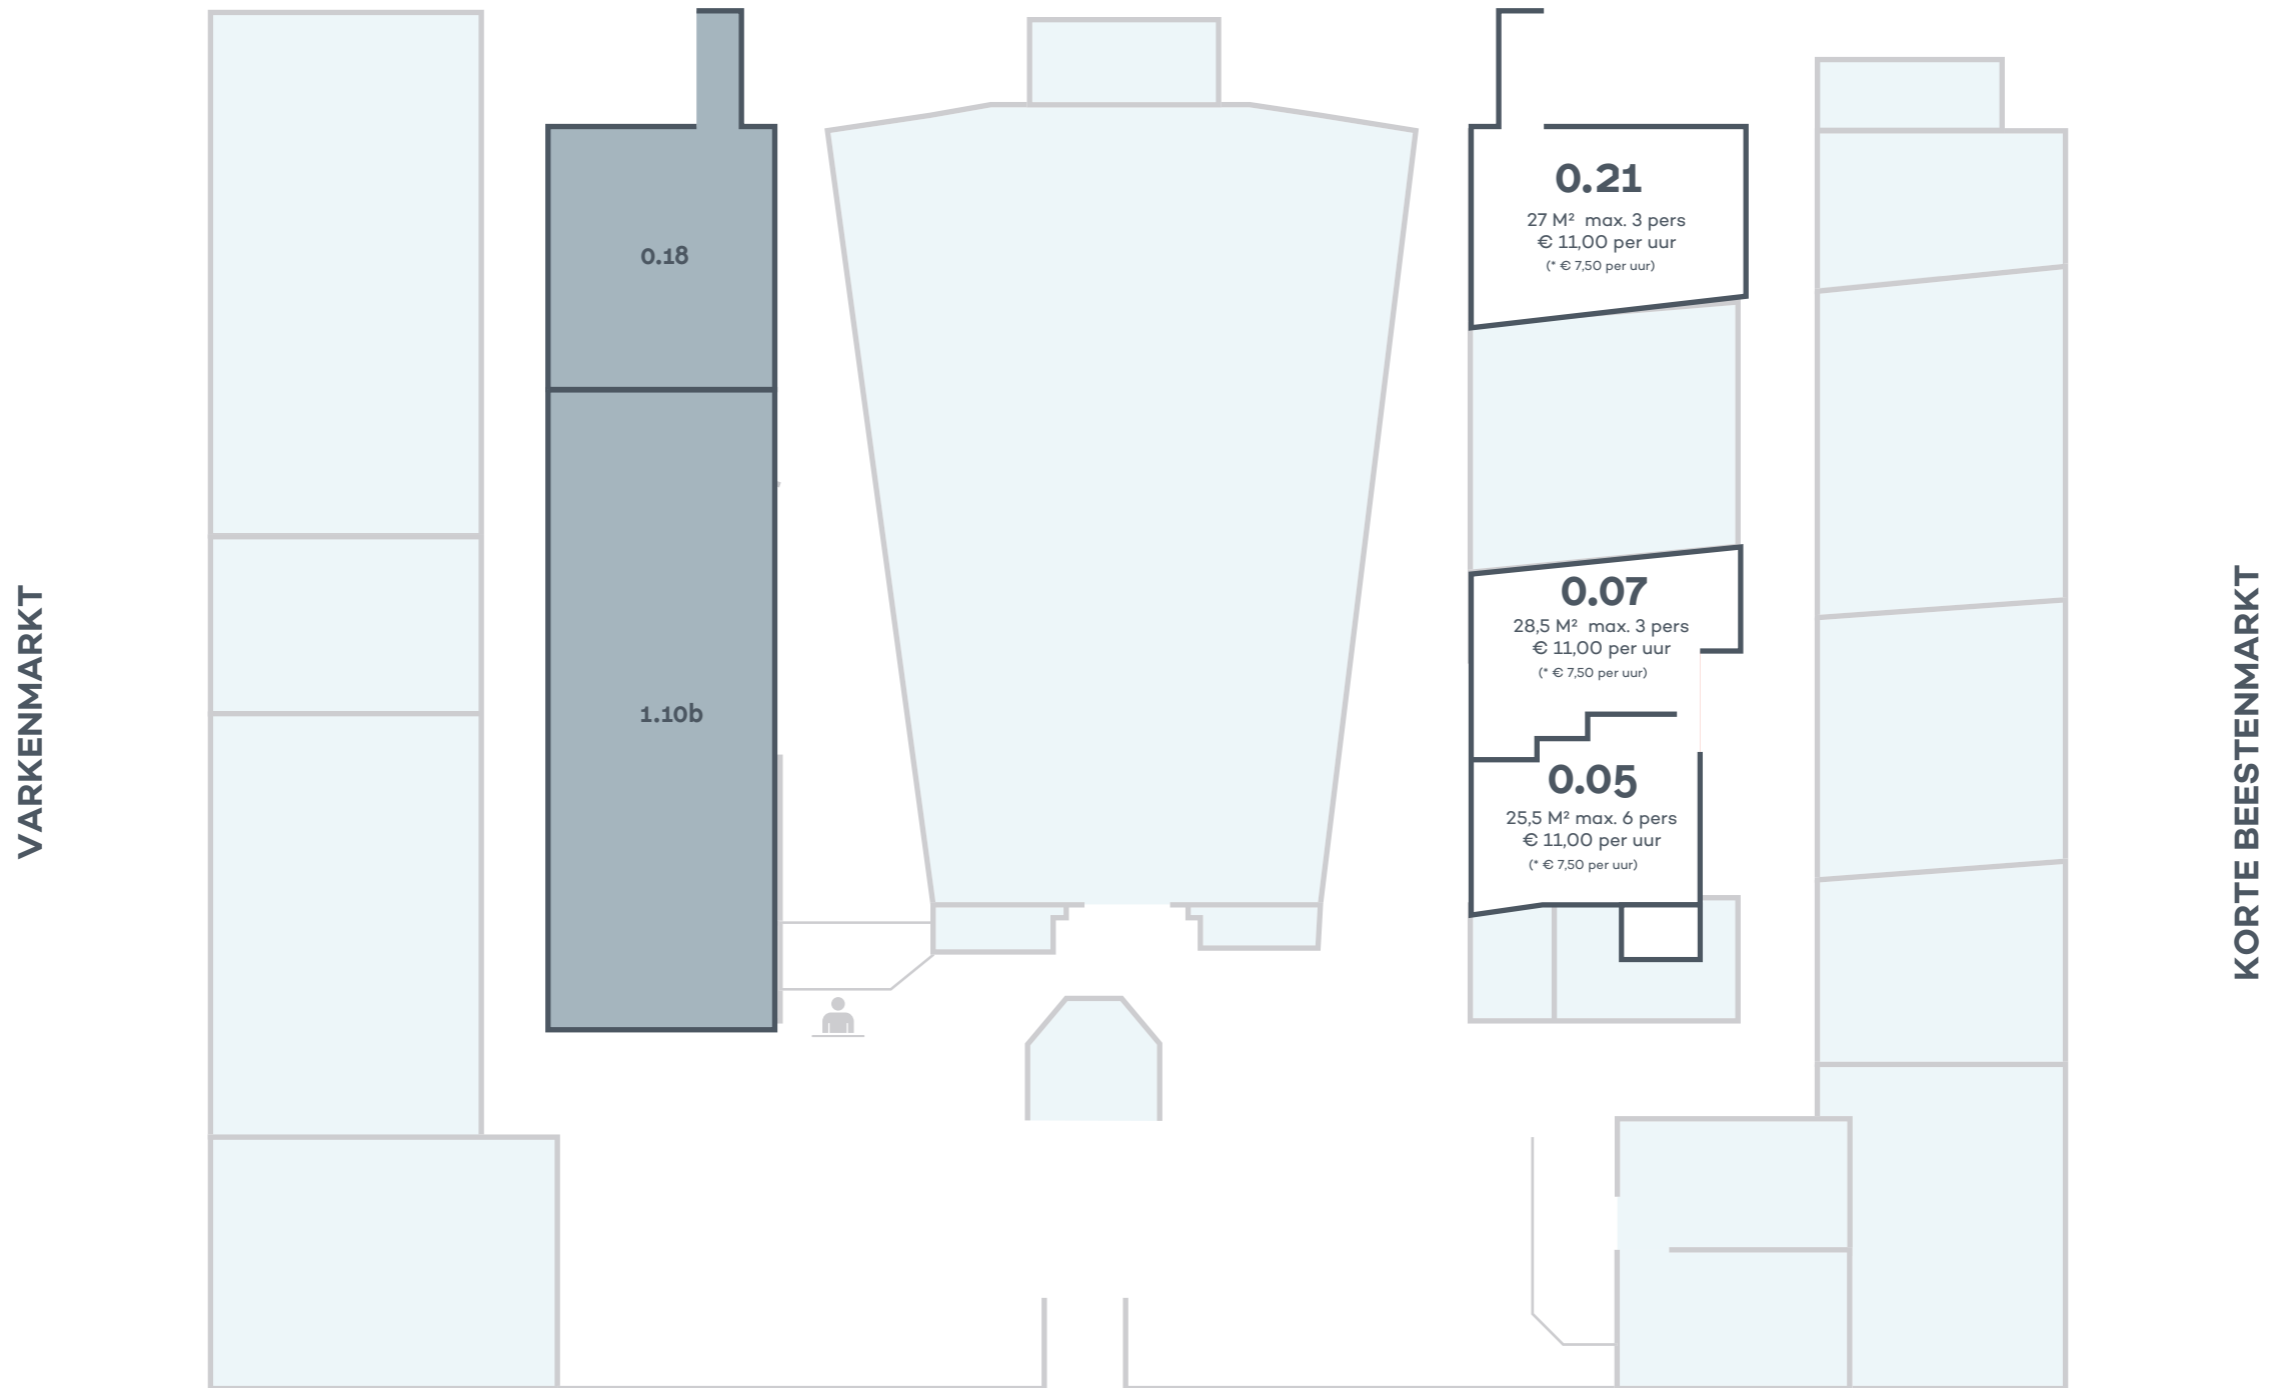

# begane grond

VARKENMARKT

KORTE BEESTENMARKT

\* daltarief: ma-vr 9:00-13:00 | ma en di 13:00-17:00  
 normaal tarief: overige dagen, 13:00-22:30

\*\* voor alle ruimtes, m.u.v. zaal, foyer en 0.13, geldt 3=4:  
 bij 4 aaneengesloten uren, 4e uur gratis.

# tussenverdieping (bg/eerste verdieping)

beschikbaar

Niet beschikbaar

\* daltarief: ma-vr 9:00-13:00 | ma en di 13:00-17:00  
normaal tarief: overige dagen, 13:00-22:30

\*\* voor alle ruimtes, m.u.v. zaal, foyer en 0.13, geldt 3=4:  
bij 4 aaneengesloten uren, 4e uur gratis.