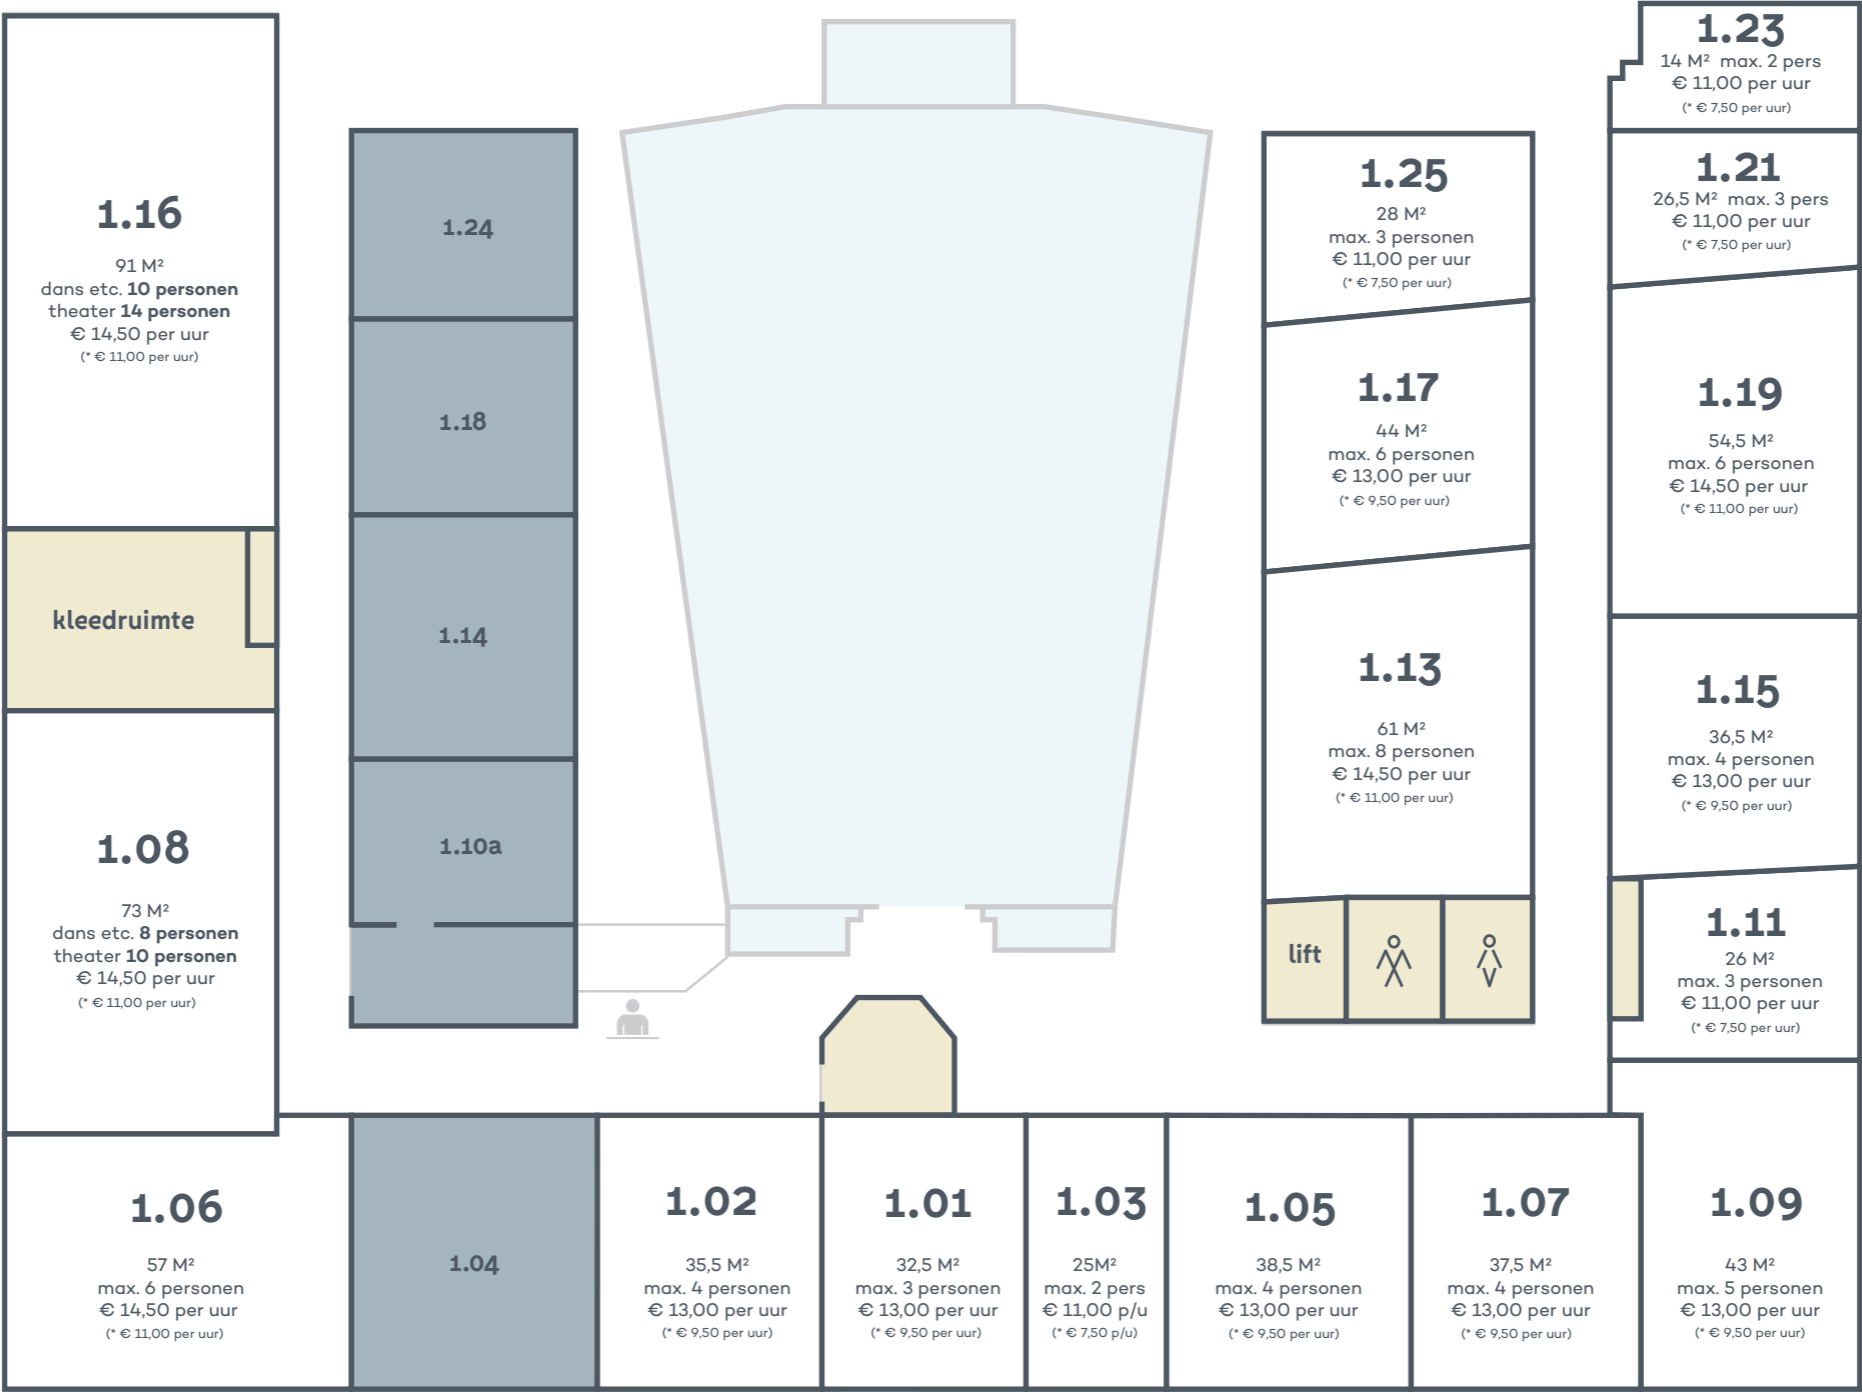

# begane grond

VARKENMARKT

KORTE BEESTENMARKT

\* daltarief: ma-vr 9:00-13:00 | ma en di 13:00-17:00  
 normaal tarief: overige dagen, 13:00-22:30

\*\* voor alle ruimtes, m.u.v. zaal, foyer en 0.13, geldt 3=4:  
 bij 4 aaneengesloten uren, 4e uur gratis.

# tussenverdieping (bg/eerste verdieping)

beschikbaar

Niet beschikbaar

\* daltarief: ma-vr 9:00-13:00 | ma en di 13:00-17:00  
normaal tarief: overige dagen, 13:00-22:30

\*\* voor alle ruimtes, m.u.v. zaal, foyer en 0.13, geldt 3=4:  
bij 4 aaneengesloten uren, 4e uur gratis.

# eerste verdieping

VARKENMARKT

KORTE BEESTENMARKT

beschikbaar  Niet beschikbaar

\* daltarief: ma-vr 9:00-13:00 | ma en di 13:00-17:00  
normaal tarief: overige dagen, 13:00-22:30

\*\* voor alle ruimtes, m.u.v. zaal, foyer en 0.13, geldt 3=4:  
bij 4 aaneengesloten uren, 4e uur gratis.

# tweede verdieping

beschikbaar
  Niet beschikbaar

\* daltarief: ma-vr 9:00-13:00 | ma en di 13:00-17:00  
 normaal tarief: overige dagen, 13:00-22:30

\*\* voor alle ruimtes, m.u.v. zaal, foyer en 0.13, geldt 3=4:  
 bij 4 aaneengesloten uren, 4e uur gratis.