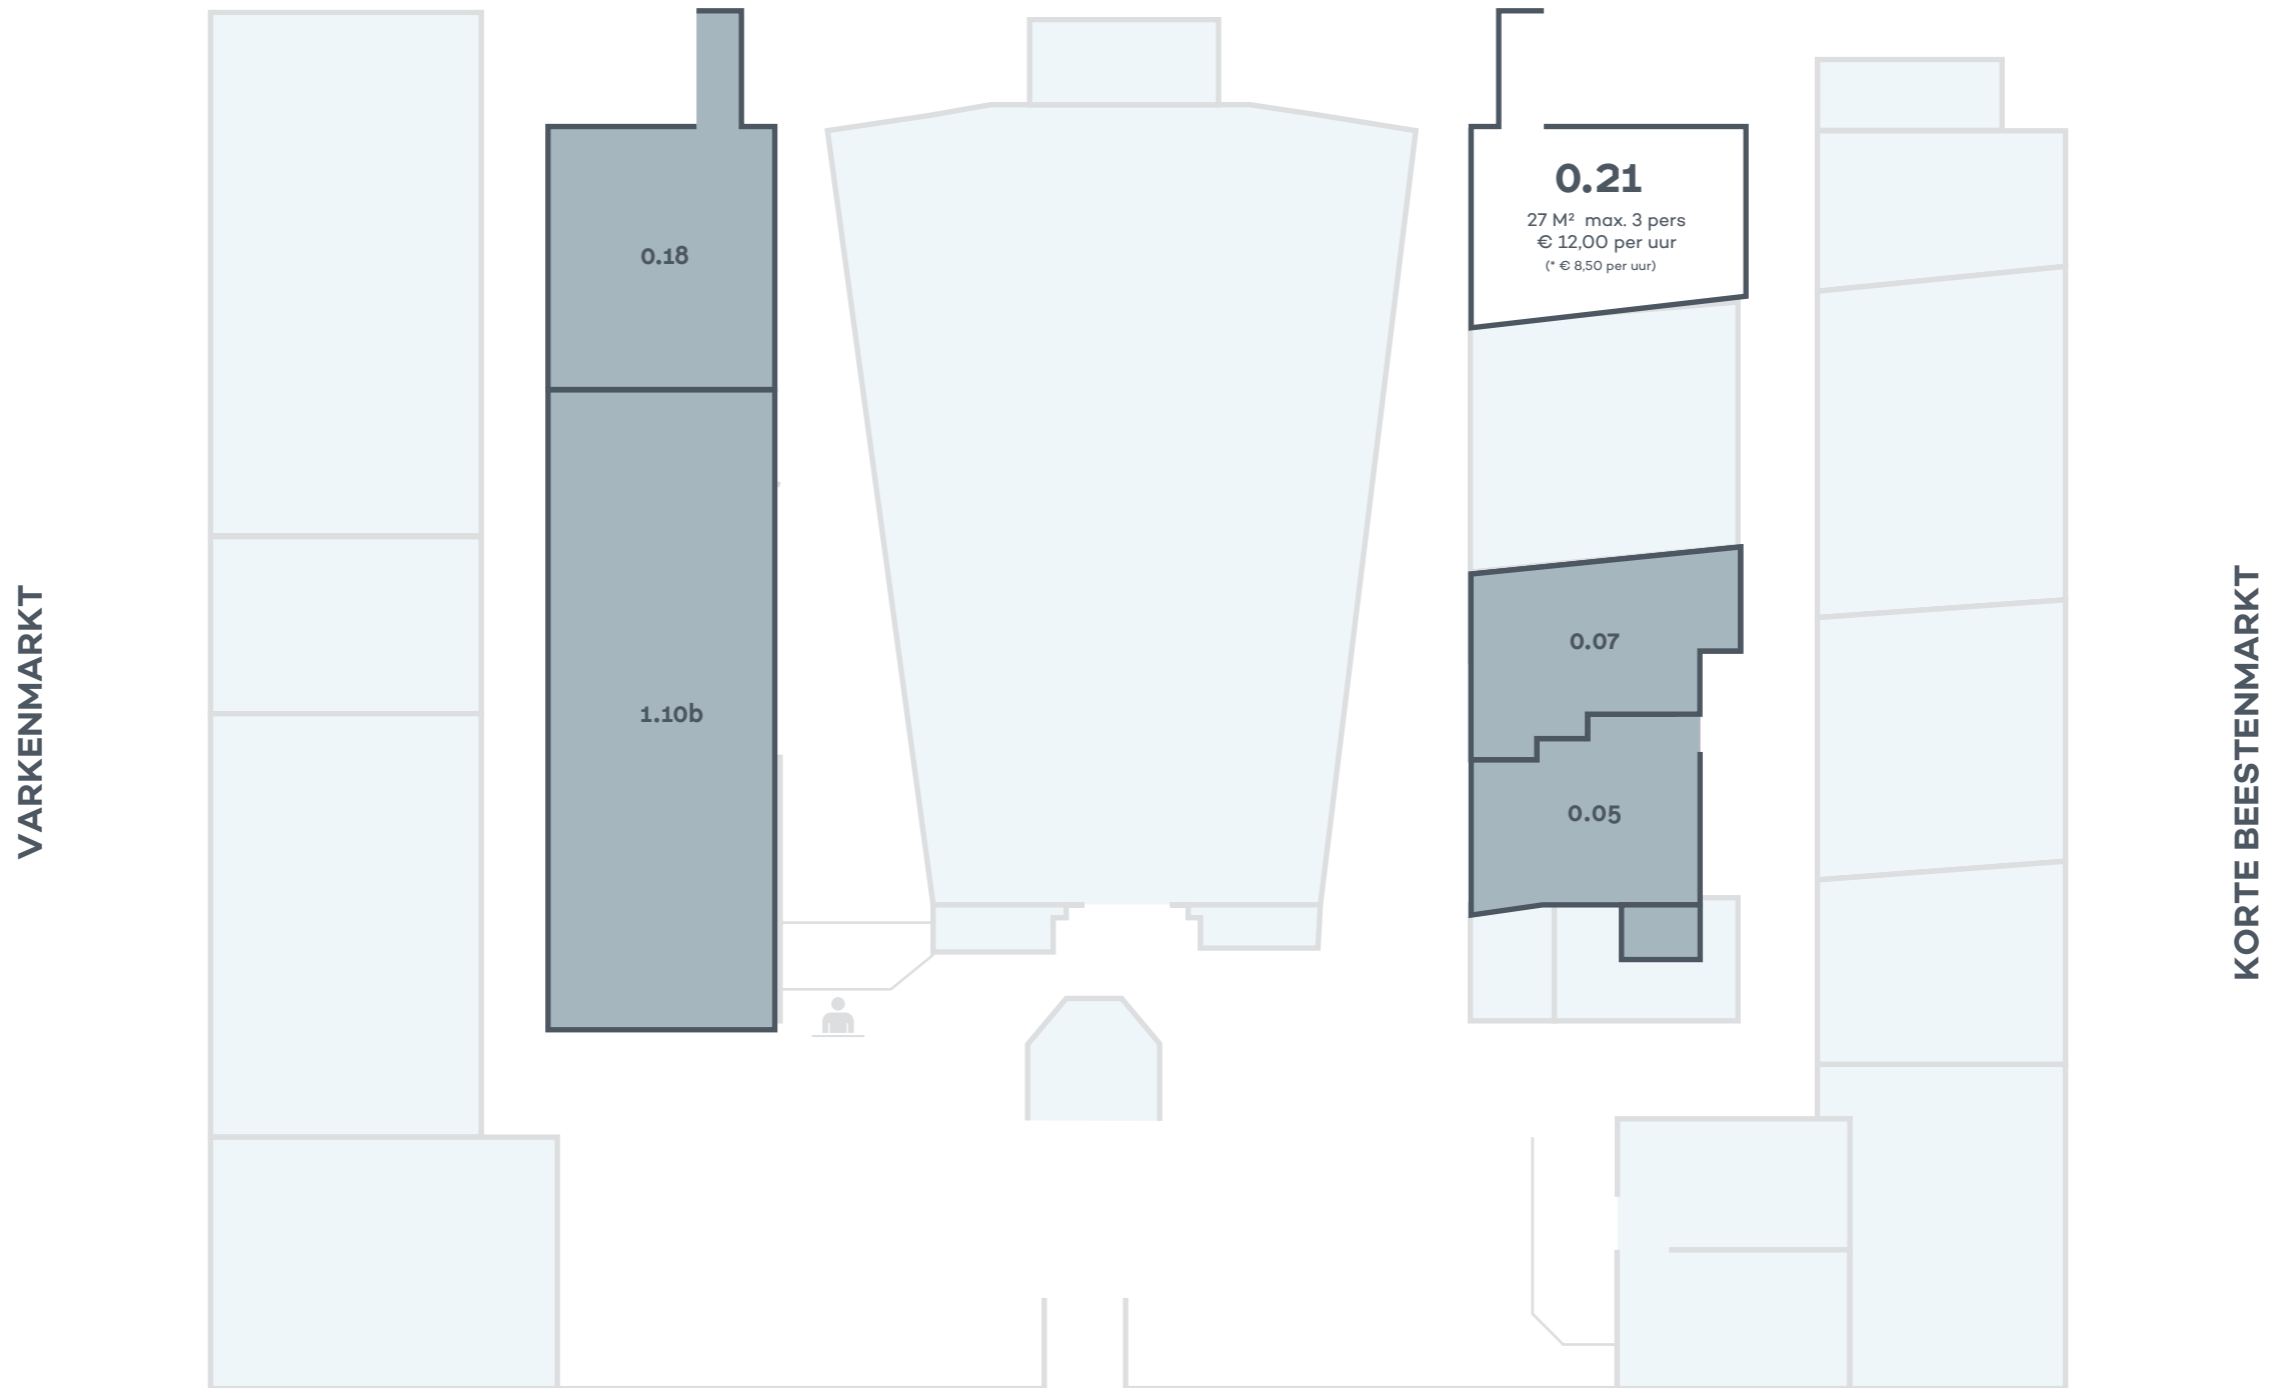

begane grond

VARKENMARKT

KORTE BEESTENMARKT

* daltarief: ma-vr 9:00-13:00
normaal tarief: overige dagen, 13:00-22:30

** voor alle ruimtes, m.u.v. zaal, foyer en 0.13, geldt 3=4:
bij 4 aaneengesloten uren, 4e uur gratis.

dans etc. 6 personen
theater 8 personen

PRINSEGRACHT

tussenverdieping (bg/eerste verdieping)

beschikbaar

Niet beschikbaar

* daltarief: ma-vr 9:00-13:00
normaal tarief: overige dagen, 13:00-22:30

** voor alle ruimtes, m.u.v. zaal, foyer en 0.13, geldt 3=4:
bij 4 aaneengesloten uren, 4e uur gratis.

PRINSEGRACHT

eerste verdieping

VARKENMARKT

KORTE BEESTENMARKT

beschikbaar
 Niet beschikbaar

* daltarief: ma-vr 9:00-13:00
 normaal tarief: overige dagen, 13:00-22:30

** voor alle ruimtes, m.u.v. zaal, foyer en 0.13, geldt 3=4:
 bij 4 aaneengesloten uren, 4e uur gratis.

PRINSEGRACHT

tweede verdieping

beschikbaar
 Niet beschikbaar

* daltarief: ma-vr 9:00-13:00
 normaal tarief: overige dagen, 13:00-22:30

** voor alle ruimtes, m.u.v. zaal, foyer en 0.13, geldt 3=4:
 bij 4 aaneengesloten uren, 4e uur gratis.