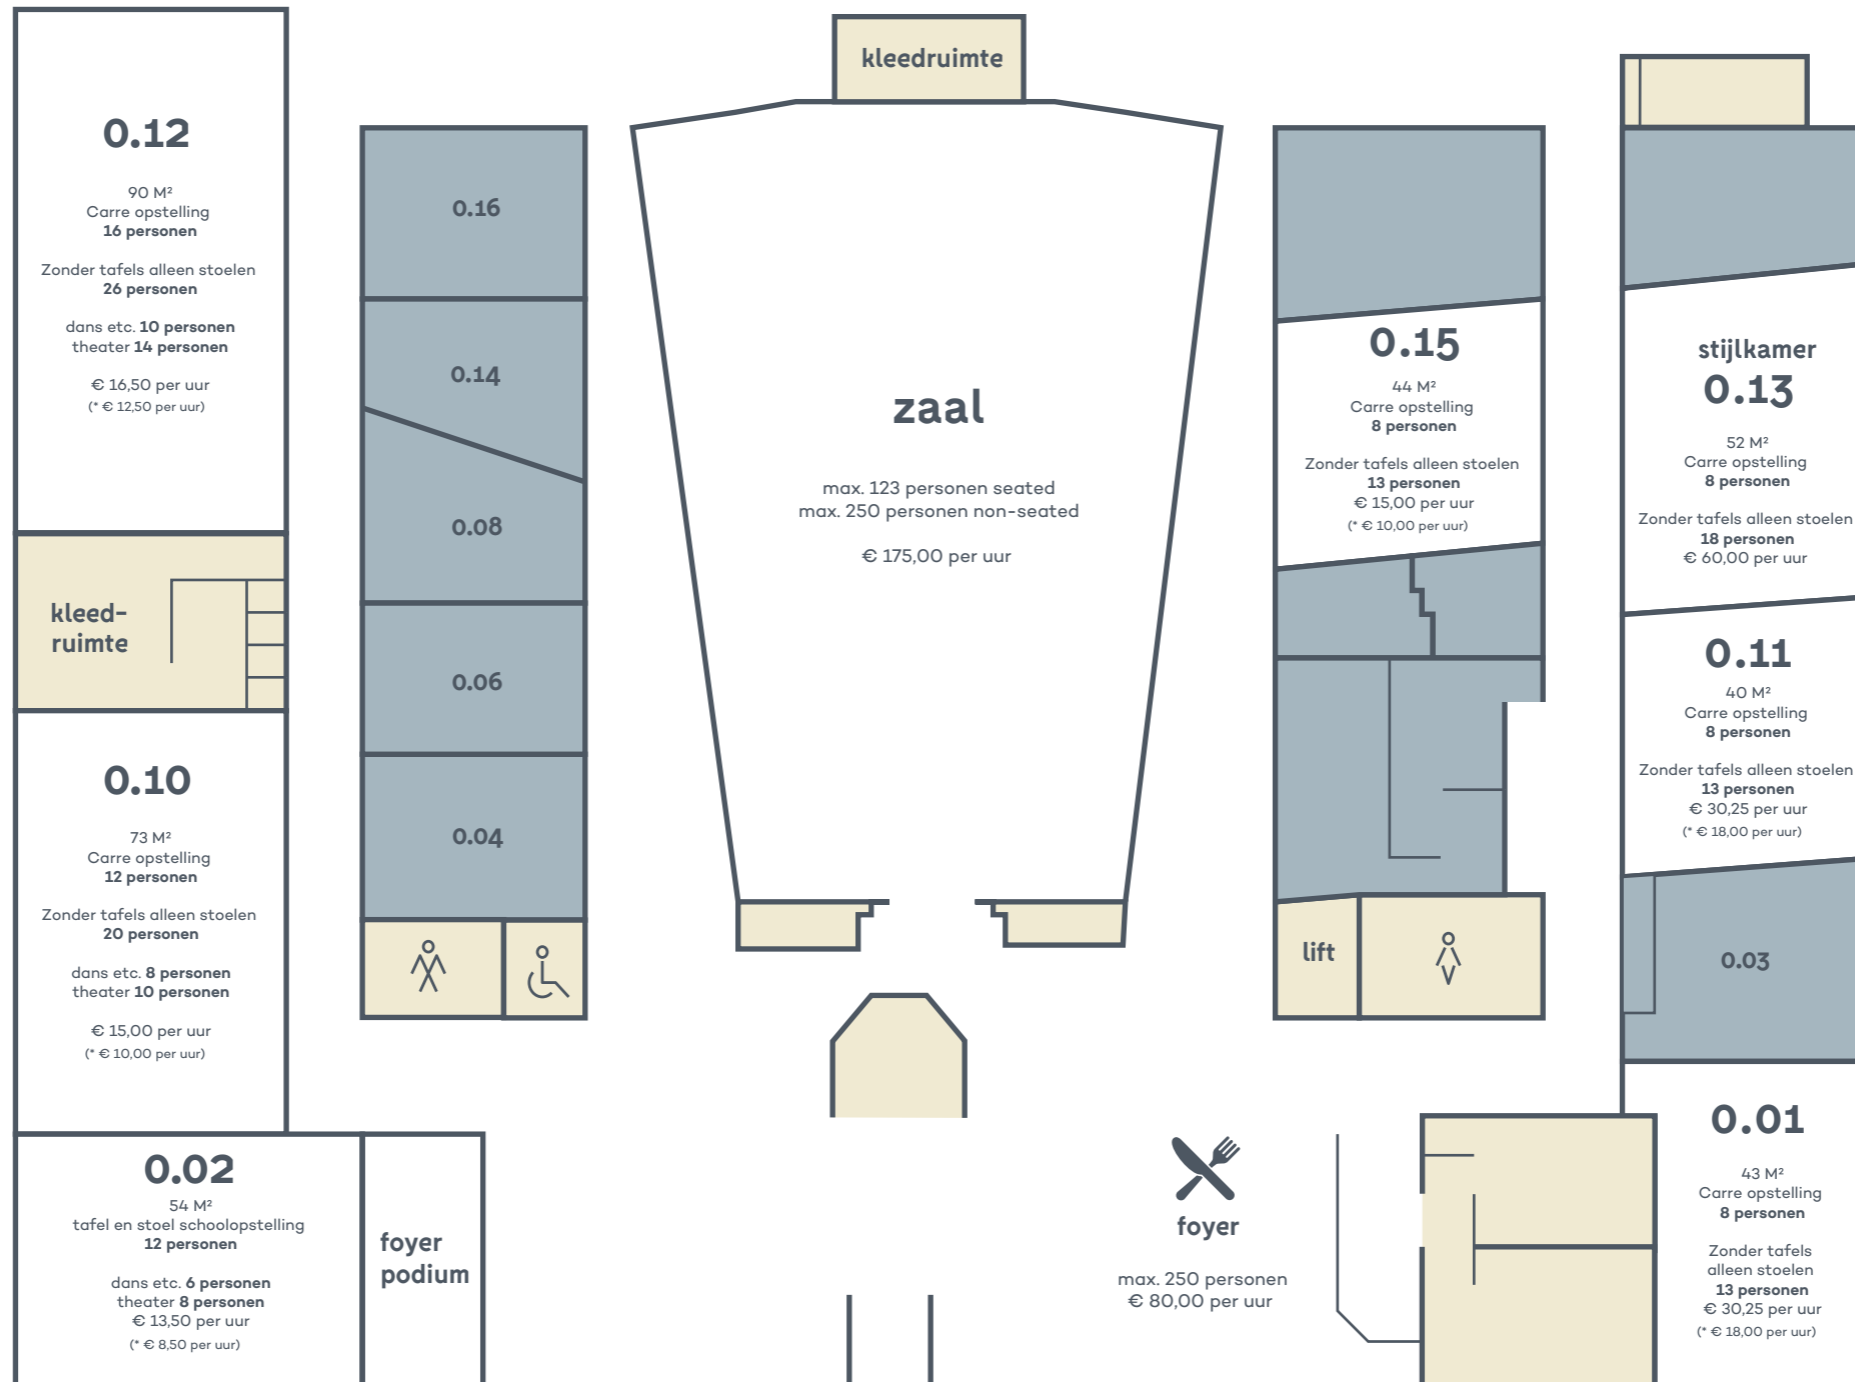

begane grond

VARKENMARKT

KORTE BEESTENMARKT

* daltarief: ma-vr 9:00-13:00
normaal tarief: overige dagen, 13:00-22:30

** voor alle ruimtes, m.u.v. zaal, foyer en 0.13, geldt 3=4:
bij 4 aaneengesloten uren, 4e uur gratis.

dans etc. 6 personen
theater 8 personen

PRINSEGRACHT

tussenverdieping (bg/eerste verdieping)

beschikbaar

Niet beschikbaar

* daltarief: ma-vr 9:00-13:00
normaal tarief: overige dagen, 13:00-22:30

** voor alle ruimtes, m.u.v. zaal, foyer en 0.13, geldt 3=4:
bij 4 aaneengesloten uren, 4e uur gratis.

PRINSEGRACHT

eerste verdieping

VARKENMARKT

KORTE BEESTENMARKT

beschikbaar
 Niet beschikbaar

* daltarief: ma-vr 9:00-13:00
 normaal tarief: overige dagen, 13:00-22:30

** voor alle ruimtes, m.u.v. zaal, foyer en 0.13, geldt 3=4:
 bij 4 aaneengesloten uren, 4e uur gratis.

PRINSEGRACHT

tweede verdieping

beschikbaar
 Niet beschikbaar

* daltarief: ma-vr 9:00-13:00
 normaal tarief: overige dagen, 13:00-22:30

** voor alle ruimtes, m.u.v. zaal, foyer en 0.13, geldt 3=4:
 bij 4 aaneengesloten uren, 4e uur gratis.