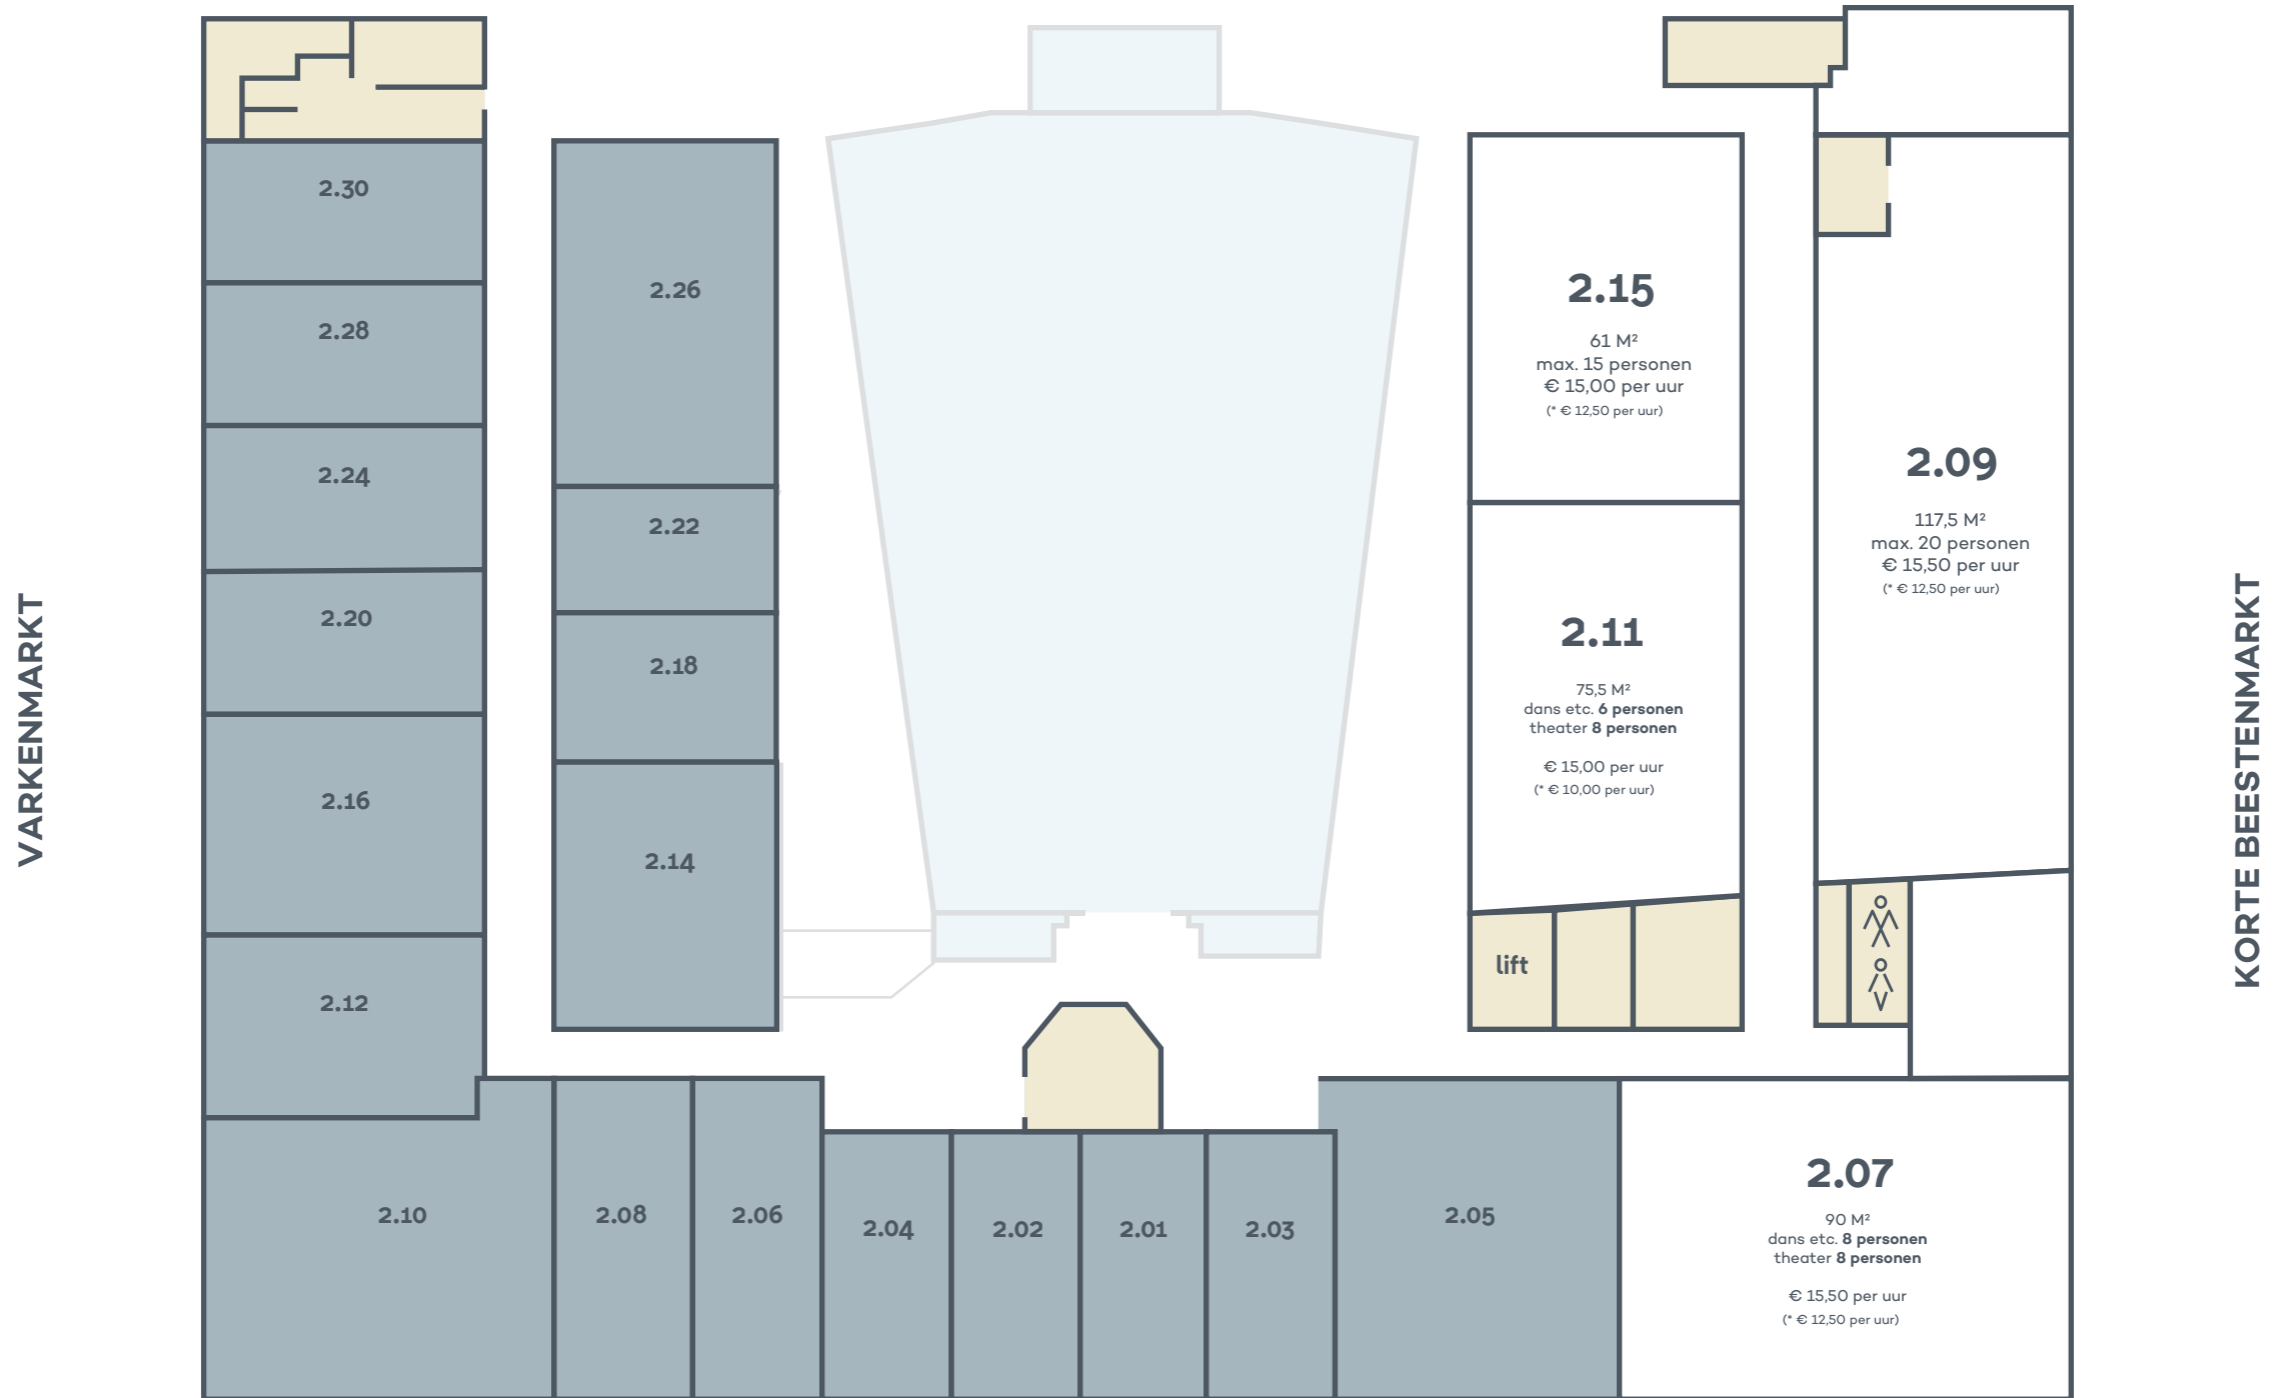

dans etc. 6 personen
theater 8 personen

PRINSEGRACHT

tussenverdieping (bg/eerste verdieping)

beschikbaar

Niet beschikbaar

* daltarief: ma-vr 9:00-13:00
normaal tarief: overige dagen, 13:00-22:30

** voor alle ruimtes, m.u.v. zaal, foyer en 0.13, geldt 3=4:
bij 4 aaneengesloten uren, 4e uur gratis.

PRINSEGRACHT

eerste verdieping

VARKENMARKT

KORTE BEESTENMARKT

beschikbaar
 Niet beschikbaar

* daltarief: ma-vr 9:00-13:00
 normaal tarief: overige dagen, 13:00-22:30

** voor alle ruimtes, m.u.v. zaal, foyer en 0.13, geldt 3=4:
 bij 4 aaneengesloten uren, 4e uur gratis.

PRINSEGRACHT

tweede verdieping

beschikbaar
 Niet beschikbaar

* daltarief: ma-vr 9:00-13:00
 normaal tarief: overige dagen, 13:00-22:30

** voor alle ruimtes, m.u.v. zaal, foyer en 0.13, geldt 3=4:
 bij 4 aaneengesloten uren, 4e uur gratis.