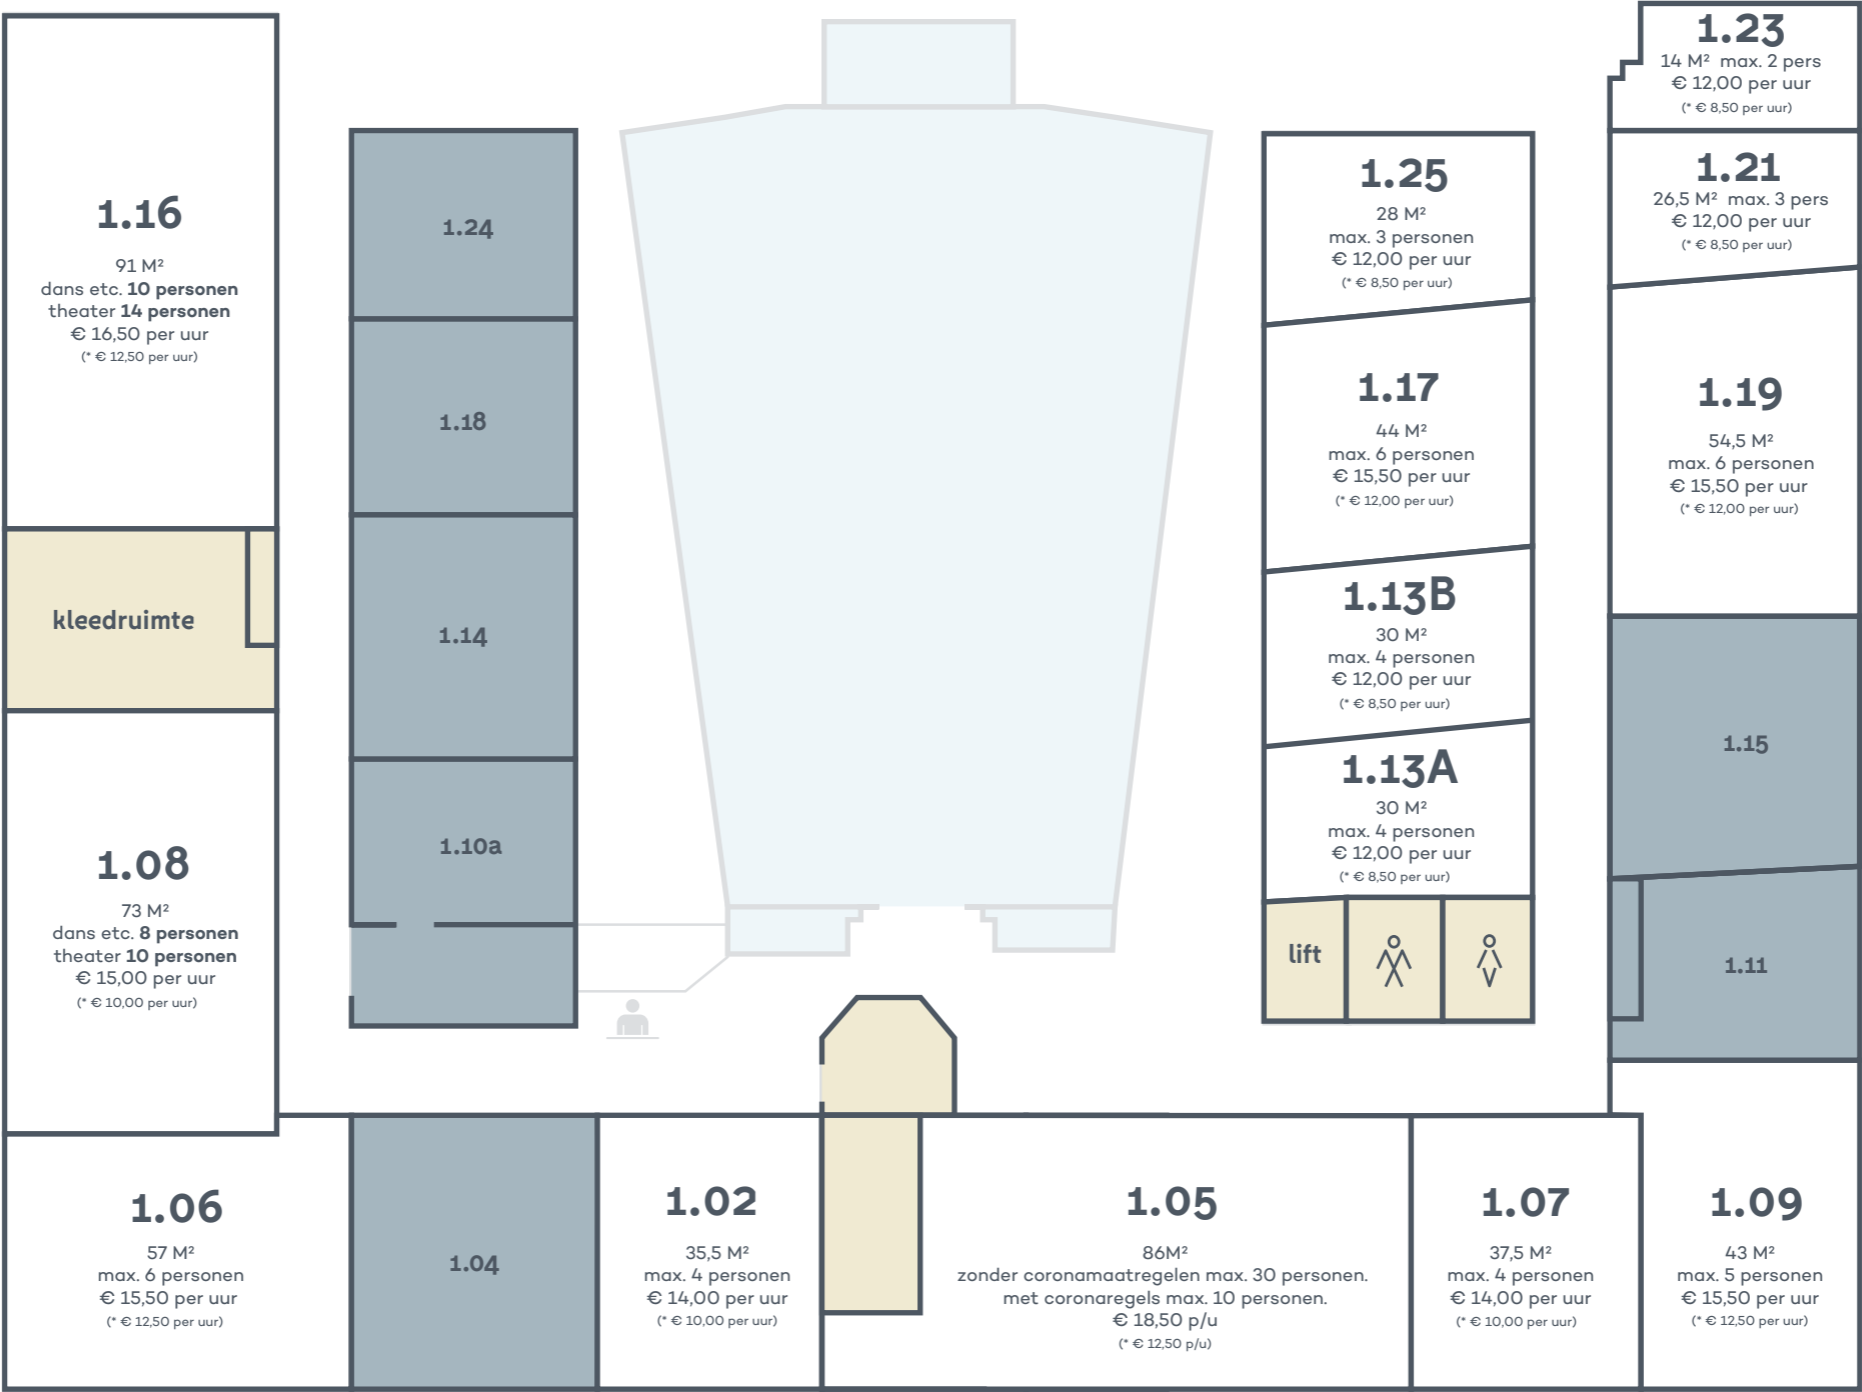

begane grond

VARKENMARKT

KORTE BEESTENMARKT

* daltarief: ma-vr 9:00-13:00
normaal tarief: overige dagen, 13:00-22:30

** voor alle ruimtes, m.u.v. zaal, foyer en 0.13, geldt 3=4:
bij 4 aaneengesloten uren, 4e uur gratis.

dans etc. 6 personen
theater 8 personen

PRINSEGRACHT

tussenverdieping (bg/eerste verdieping)

beschikbaar

Niet beschikbaar

* daltarief: ma-vr 9:00-13:00
normaal tarief: overige dagen, 13:00-22:30

** voor alle ruimtes, m.u.v. zaal, foyer en 0.13, geldt 3=4:
bij 4 aaneengesloten uren, 4e uur gratis.

PRINSEGRACHT

eerste verdieping

VARKENMARKT

KORTE BEESTENMARKT

beschikbaar
 Niet beschikbaar

* daltarief: ma-vr 9:00-13:00
 normaal tarief: overige dagen, 13:00-22:30

** voor alle ruimtes, m.u.v. zaal, foyer en 0.13, geldt 3=4:
 bij 4 aaneengesloten uren, 4e uur gratis.

PRINSEGRACHT

tweede verdieping

beschikbaar
 Niet beschikbaar

* daltarief: ma-vr 9:00-13:00
 normaal tarief: overige dagen, 13:00-22:30

** voor alle ruimtes, m.u.v. zaal, foyer en 0.13, geldt 3=4:
 bij 4 aaneengesloten uren, 4e uur gratis.