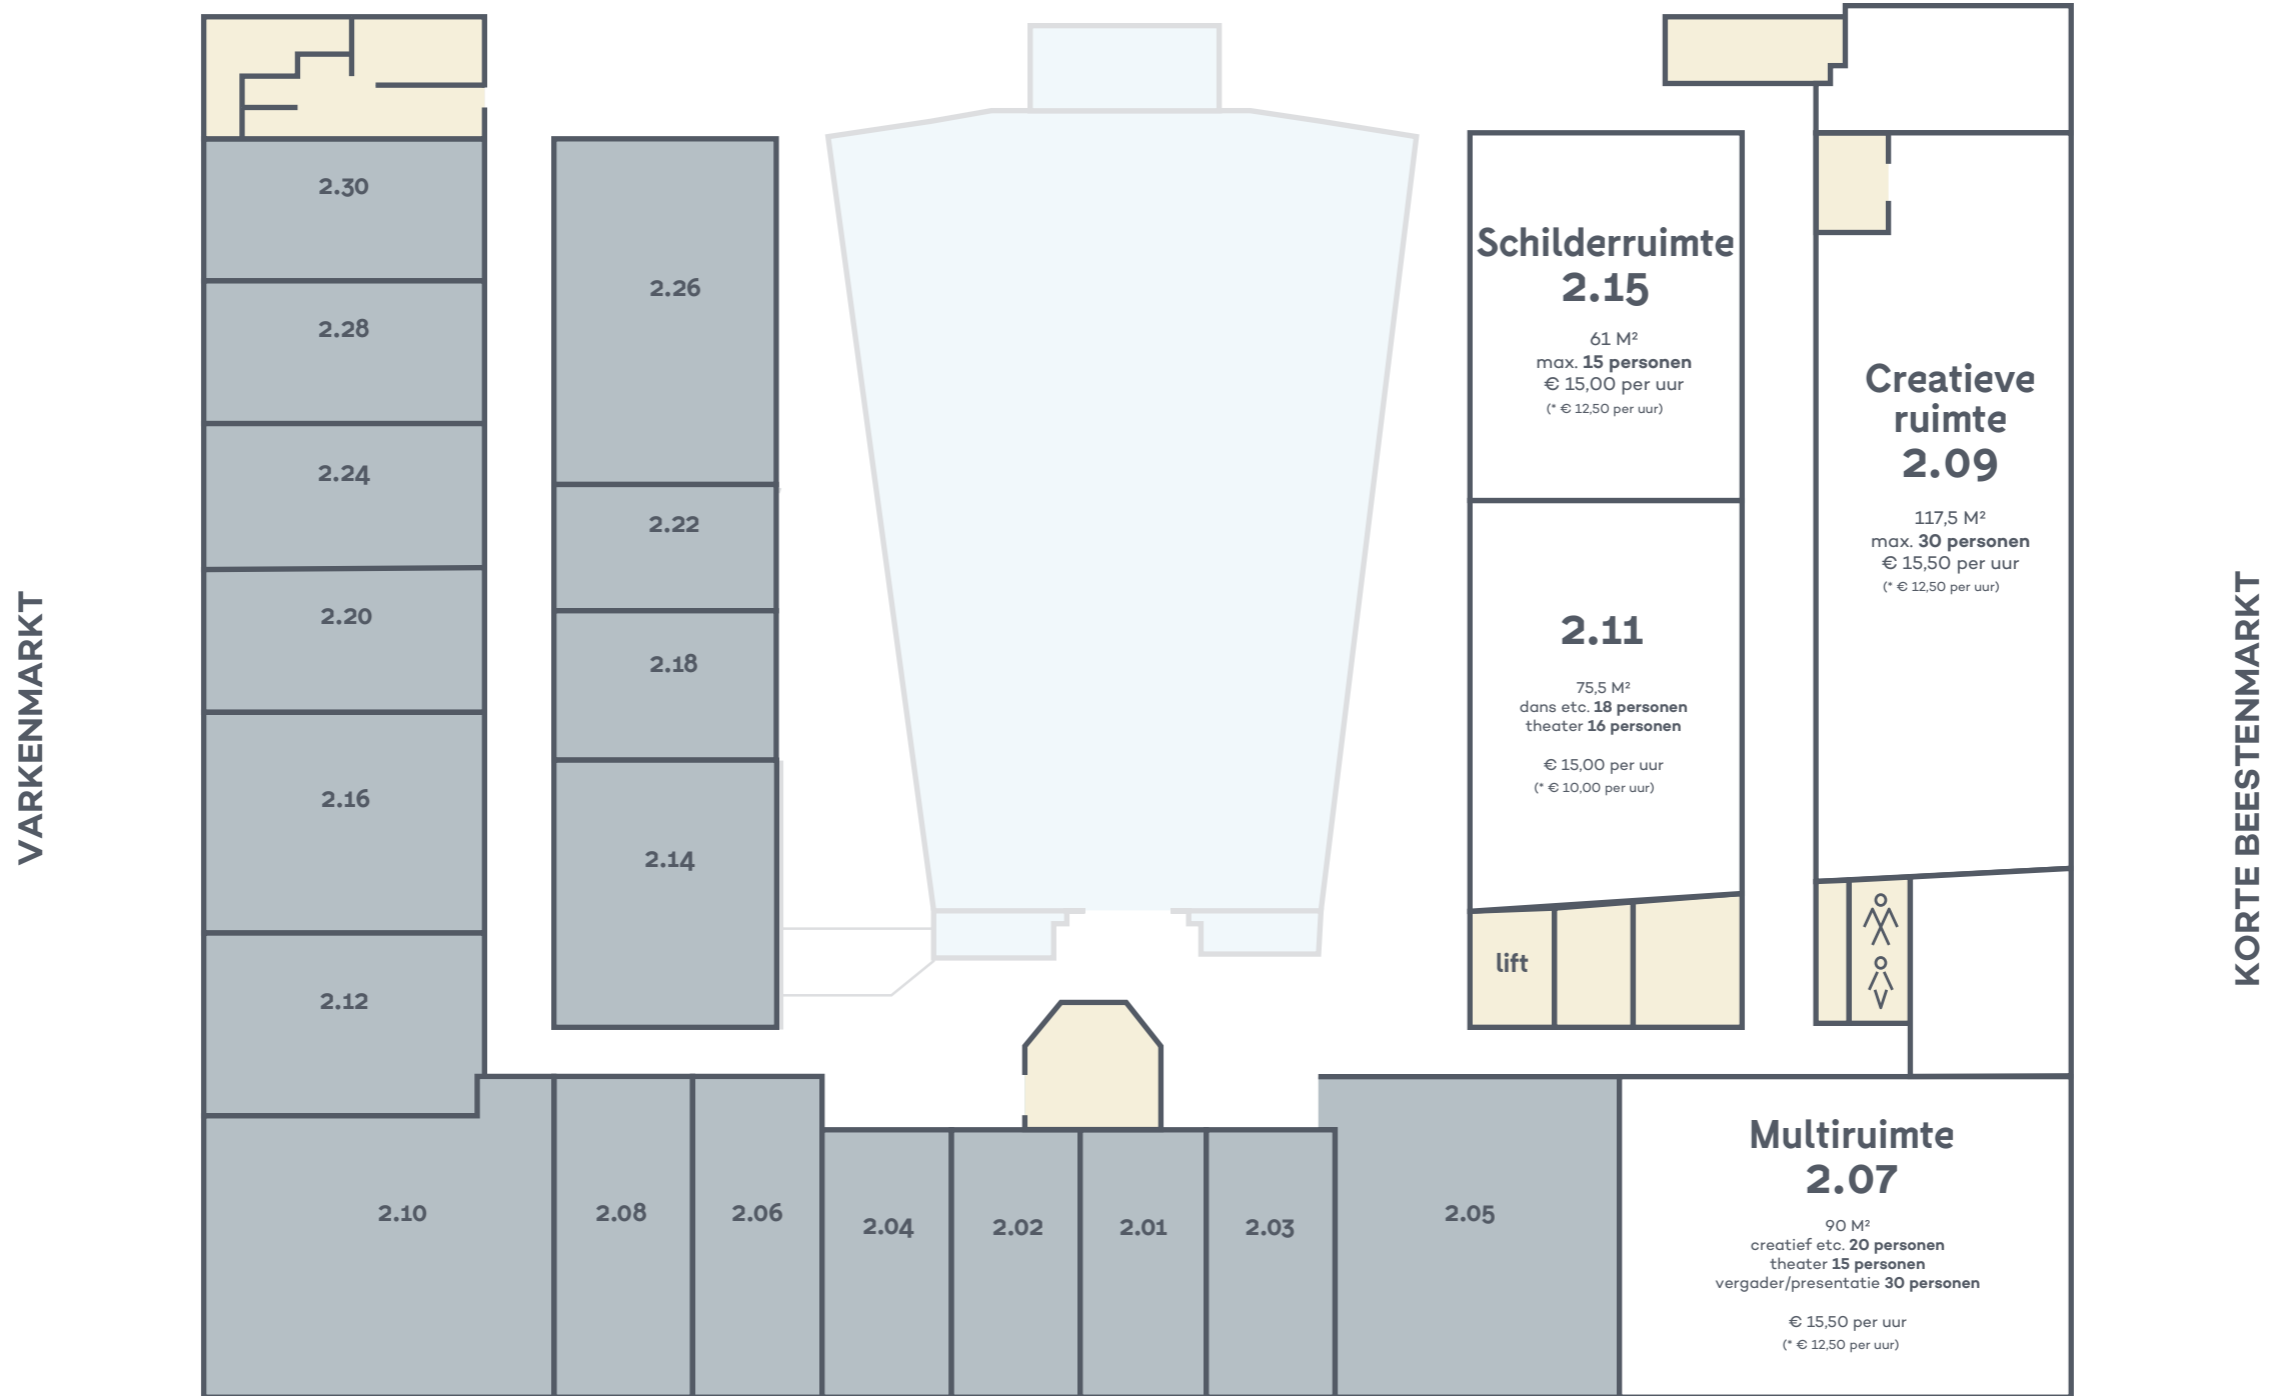

dans etc. 6 personen
theater 8 personen

PRINSEGRACHT

tussenverdieping (bg/eerste verdieping)

 beschikbaar  Niet beschikbaar

* daltarief: ma-vr 9:00-13:00
normaal tarief: overige dagen, 13:00-22:30

** voor alle ruimtes, m.u.v. zaal, foyer en 0.13, geldt 3=4:
bij 4 aaneengesloten uren, 4e uur gratis.

PRINSEGRACHT

eerste verdieping

beschikbaar
 Niet beschikbaar

* daltarief: ma-vr 9:00-13:00
 normaal tarief: overige dagen, 13:00-22:30

** voor alle ruimtes, m.u.v. zaal, foyer en 0.13, geldt 3=4:
 bij 4 aaneengesloten uren, 4e uur gratis.

PRINSEGRACHT

tweede verdieping

beschikbaar
 Niet beschikbaar

* daltarief: ma-vr 9:00-13:00
 normaal tarief: overige dagen, 13:00-22:30

** voor alle ruimtes, m.u.v. zaal, foyer en 0.13, geldt 3=4:
 bij 4 aaneengesloten uren, 4e uur gratis.