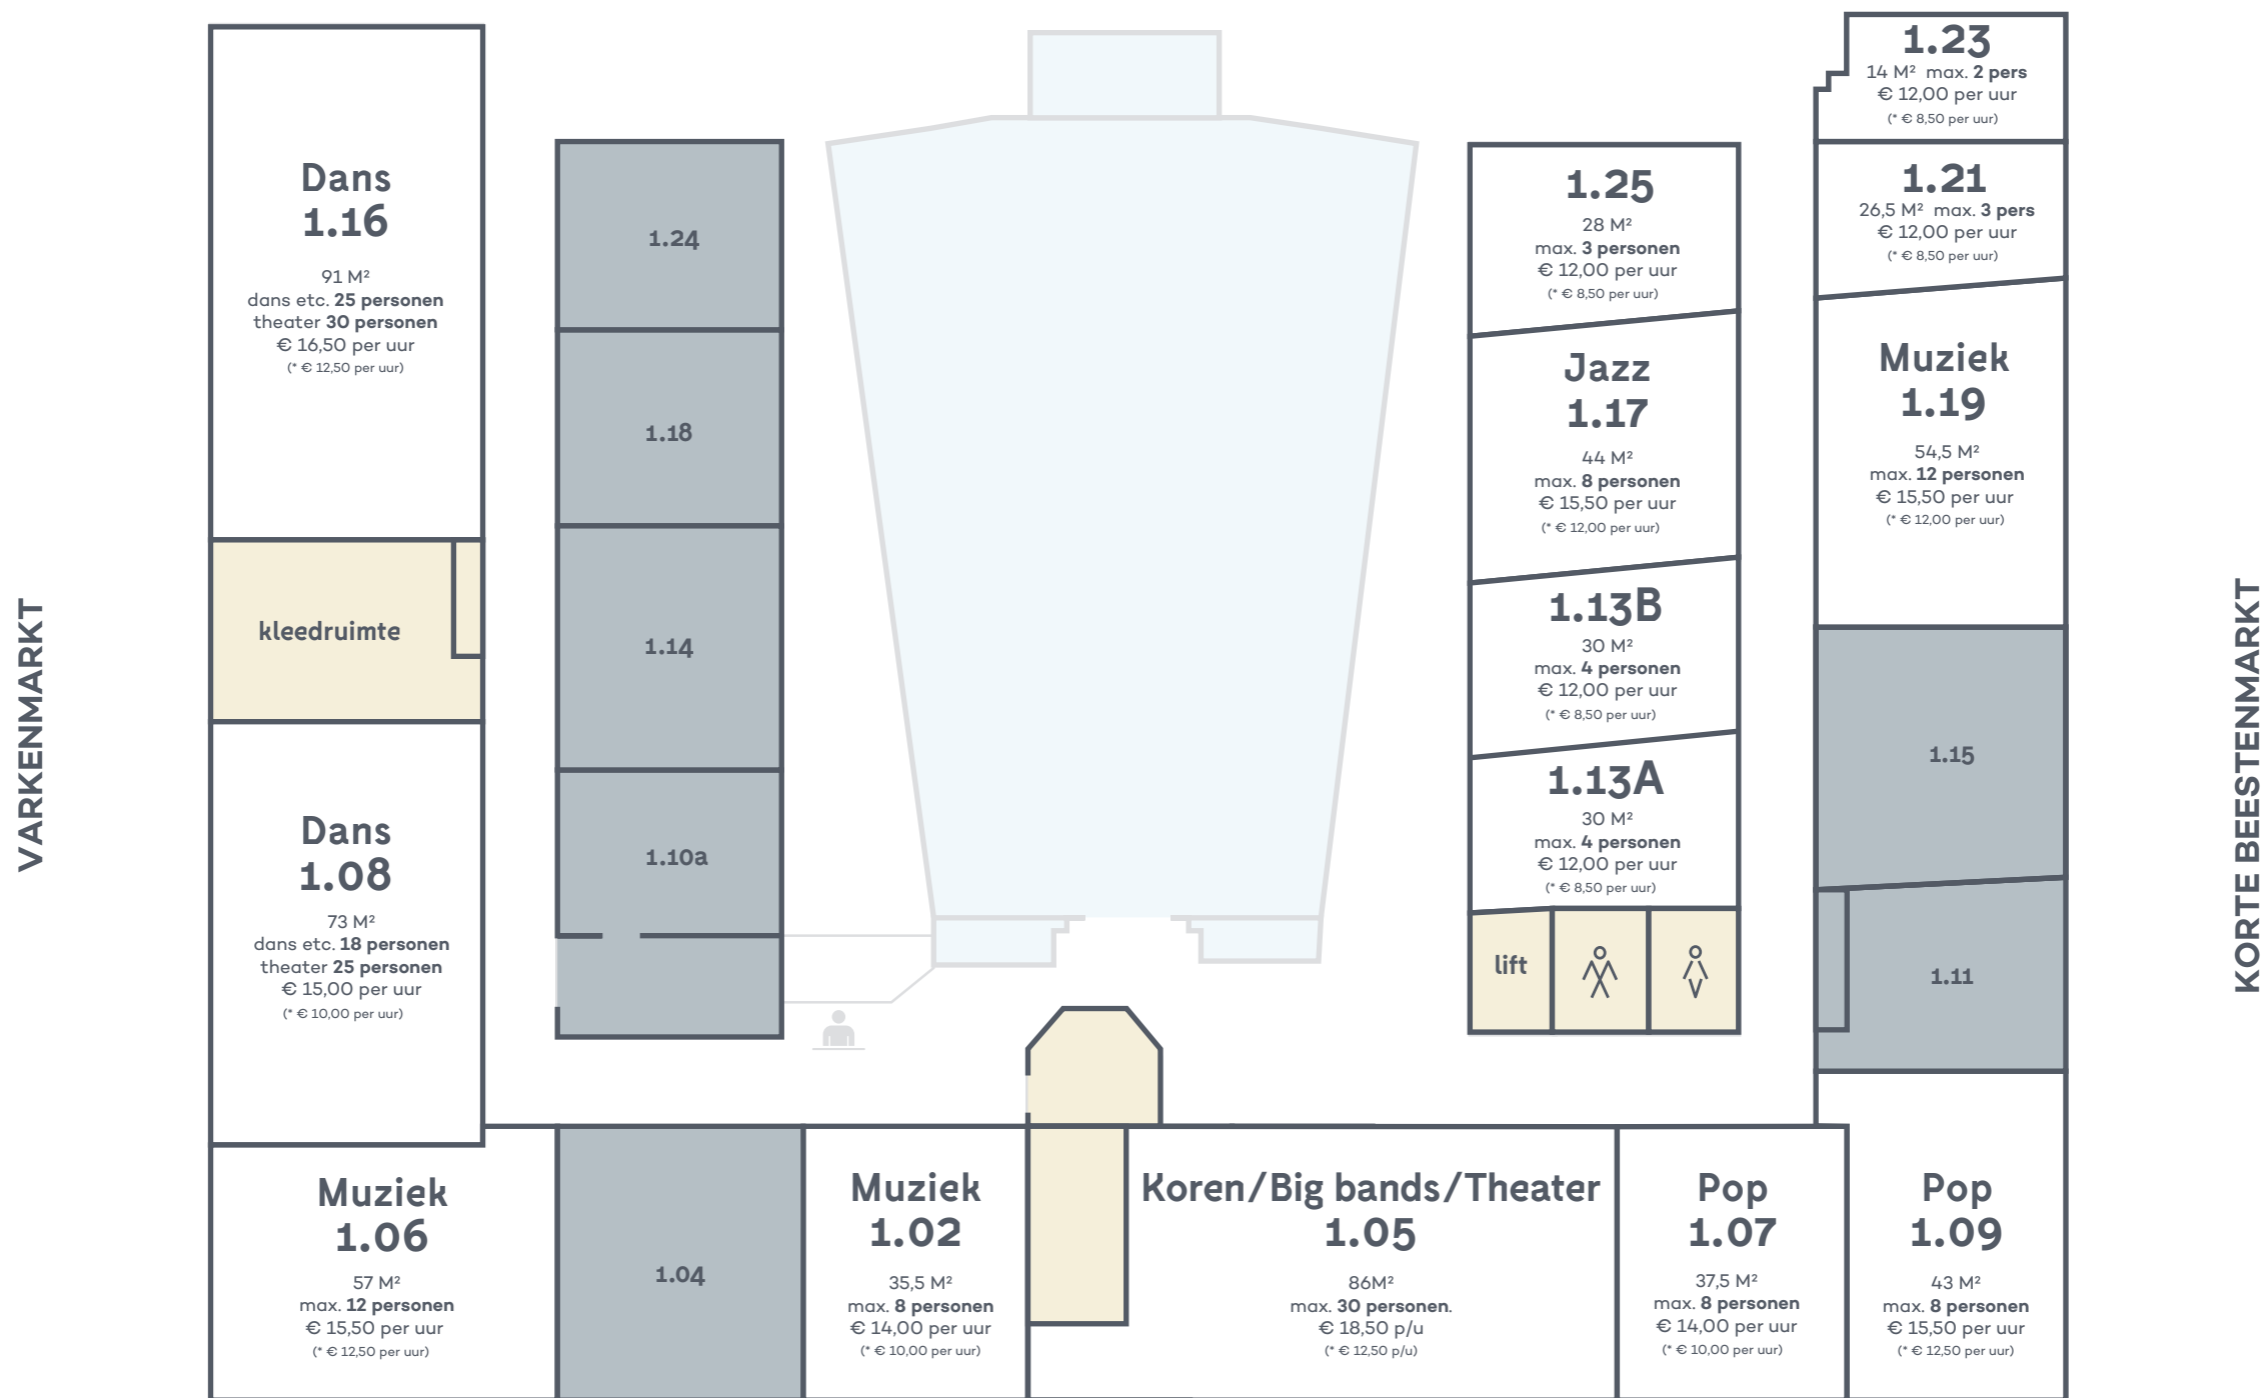

begane grond

VARKENMARKT

KORTE BEESTENMARKT

beschikbaar Niet beschikbaar

* daltarief: ma-vr 9:00-13:00
normaal tarief: overige dagen, 13:00-22:30

** voor alle ruimtes, m.u.v. zaal, foyer en 0.13, geldt 3=4:
bij 4 aaneengesloten uren, 4e uur gratis.

dans etc. 6 personen
theater 8 personen

PRINSEGRACHT

tussenverdieping (bg/eerste verdieping)

 beschikbaar  Niet beschikbaar

* daltarief: ma-vr 9:00-13:00
normaal tarief: overige dagen, 13:00-22:30

** voor alle ruimtes, m.u.v. zaal, foyer en 0.13, geldt 3=4:
bij 4 aaneengesloten uren, 4e uur gratis.

PRINSEGRACHT

eerste verdieping

beschikbaar
 Niet beschikbaar

* daltarief: ma-vr 9:00-13:00
 normaal tarief: overige dagen, 13:00-22:30

** voor alle ruimtes, m.u.v. zaal, foyer en 0.13, geldt 3=4:
 bij 4 aaneengesloten uren, 4e uur gratis.

PRINSEGRACHT

tweede verdieping

beschikbaar
 Niet beschikbaar

* daltarief: ma-vr 9:00-13:00
 normaal tarief: overige dagen, 13:00-22:30

** voor alle ruimtes, m.u.v. zaal, foyer en 0.13, geldt 3=4:
 bij 4 aaneengesloten uren, 4e uur gratis.