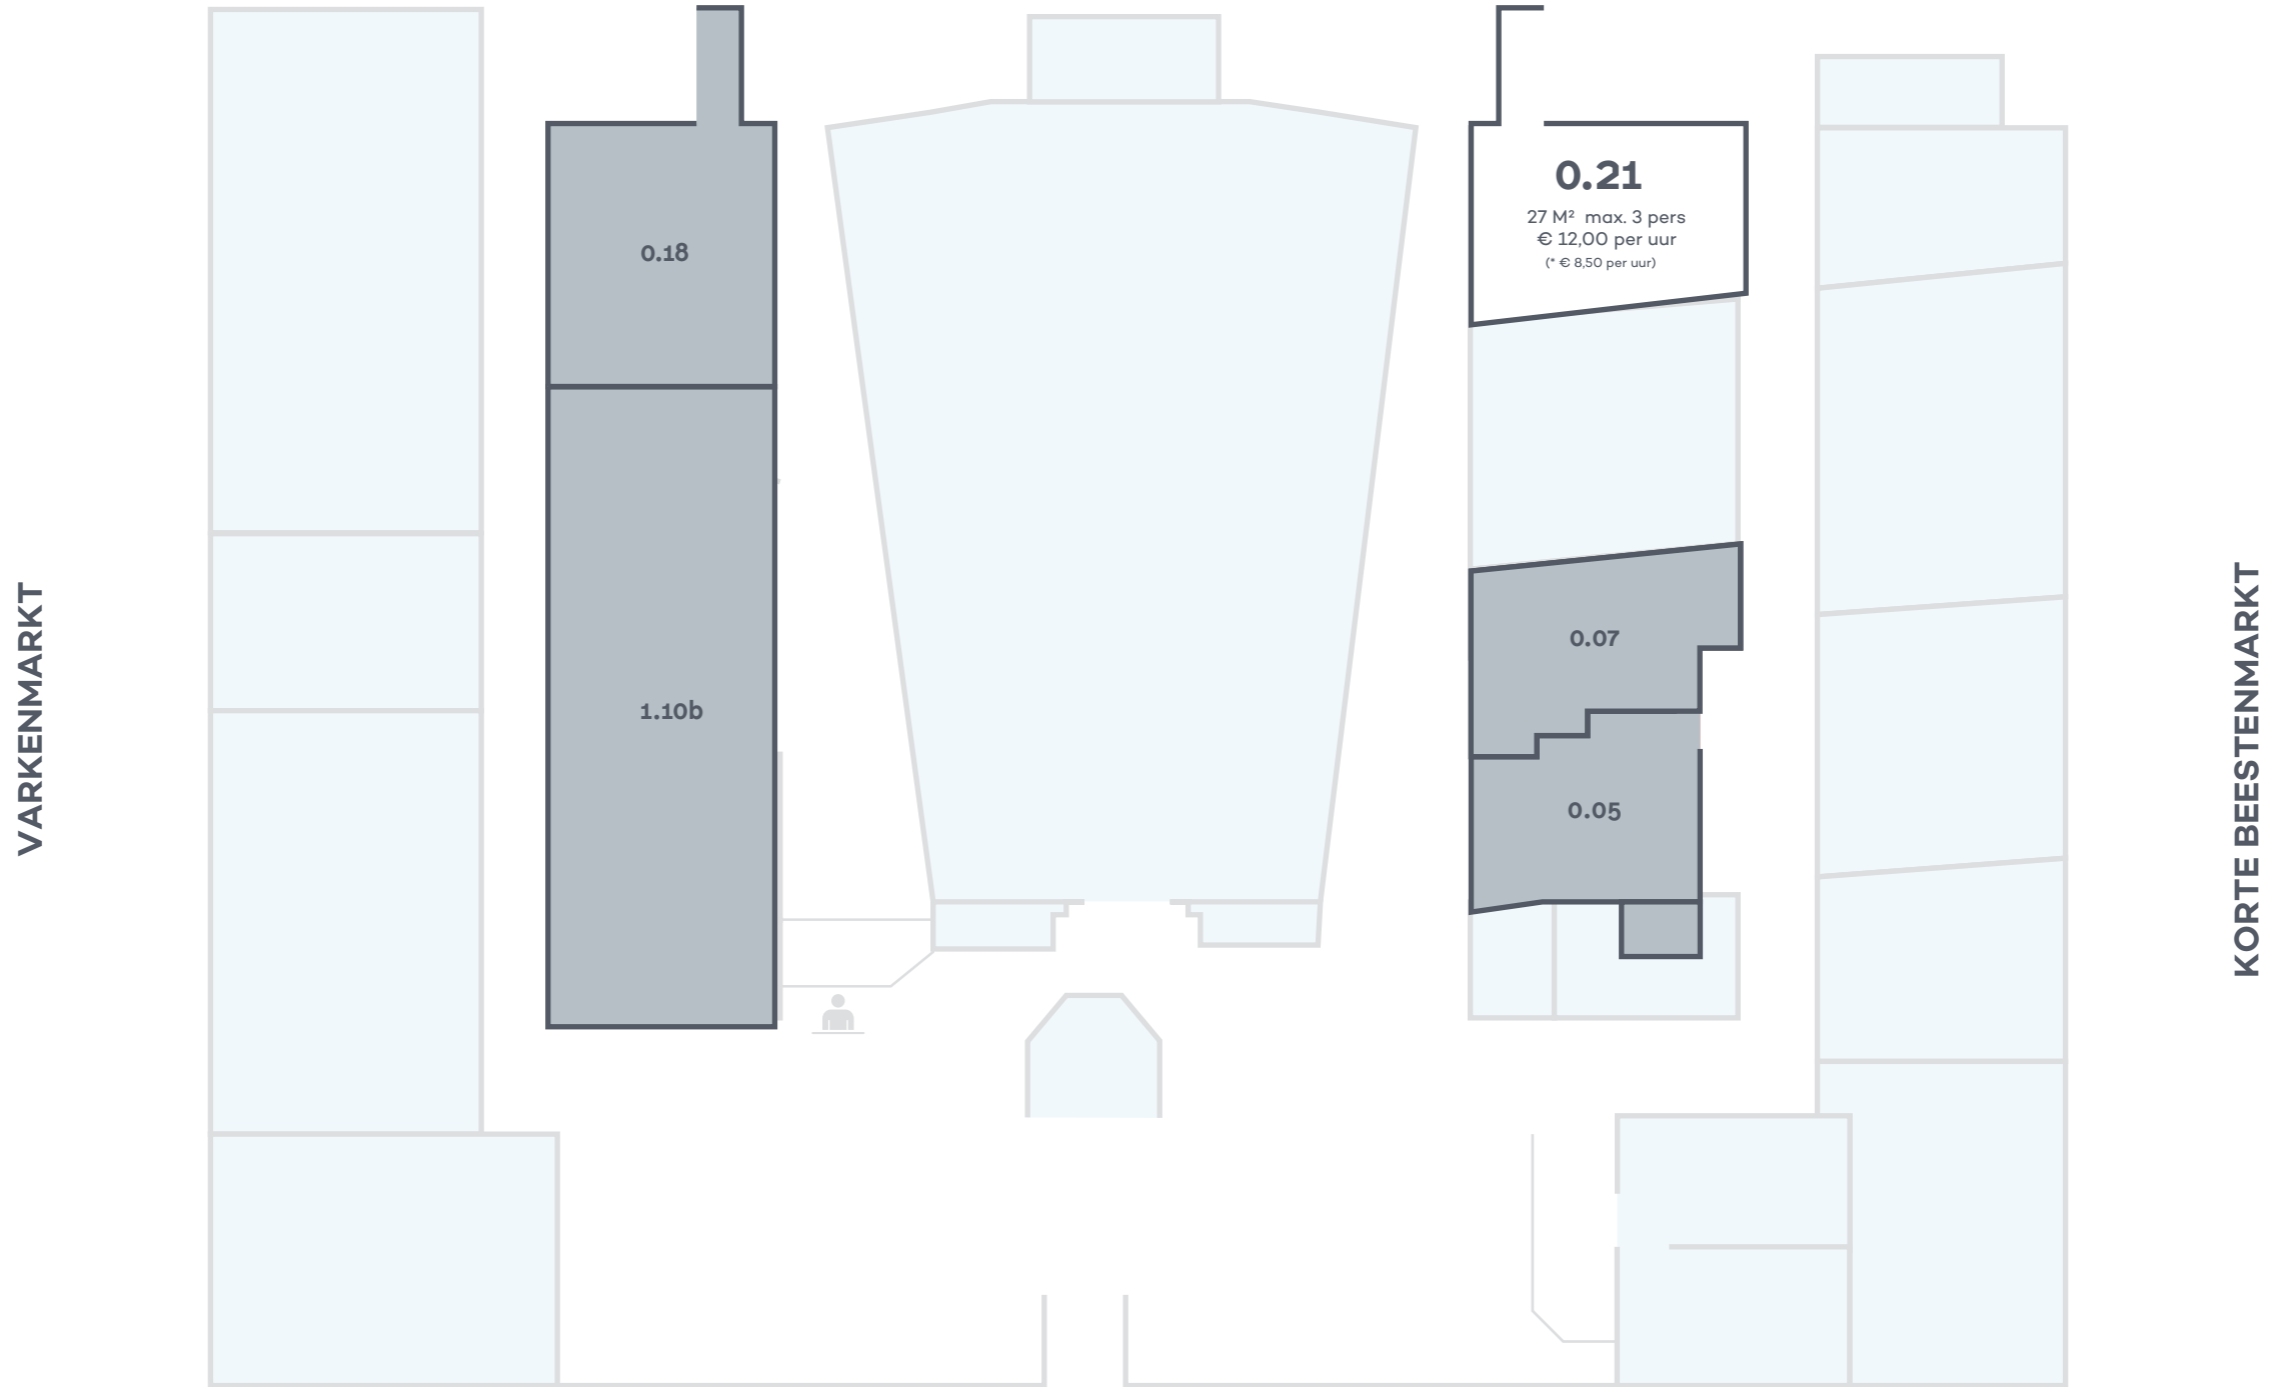

begane grond

VARKENMARKT

KORTE BEESTENMARKT

beschikbaar Niet beschikbaar

* daltarief: ma-vr 9:00-13:00
normaal tarief: overige dagen, 13:00-22:30

** voor alle ruimtes, m.u.v. zaal, foyer en 0.13, geldt 3=4:
bij 4 aaneengesloten uren, 4e uur gratis.

dans etc. 6 personen
theater 8 personen

PRINSEGRACHT

tussenverdieping (bg/eerste verdieping)

 beschikbaar  Niet beschikbaar

* daltarief: ma-vr 9:00-13:00
normaal tarief: overige dagen, 13:00-22:30

** voor alle ruimtes, m.u.v. zaal, foyer en 0.13, geldt 3=4:
bij 4 aaneengesloten uren, 4e uur gratis.

PRINSEGRACHT

eerste verdieping

beschikbaar
 Niet beschikbaar

* daltarief: ma-vr 9:00-13:00
 normaal tarief: overige dagen, 13:00-22:30

** voor alle ruimtes, m.u.v. zaal, foyer en 0.13, geldt 3=4:
 bij 4 aaneengesloten uren, 4e uur gratis.

PRINSEGRACHT

tweede verdieping

beschikbaar
 Niet beschikbaar

* daltarief: ma-vr 9:00-13:00
 normaal tarief: overige dagen, 13:00-22:30

** voor alle ruimtes, m.u.v. zaal, foyer en 0.13, geldt 3=4:
 bij 4 aaneengesloten uren, 4e uur gratis.