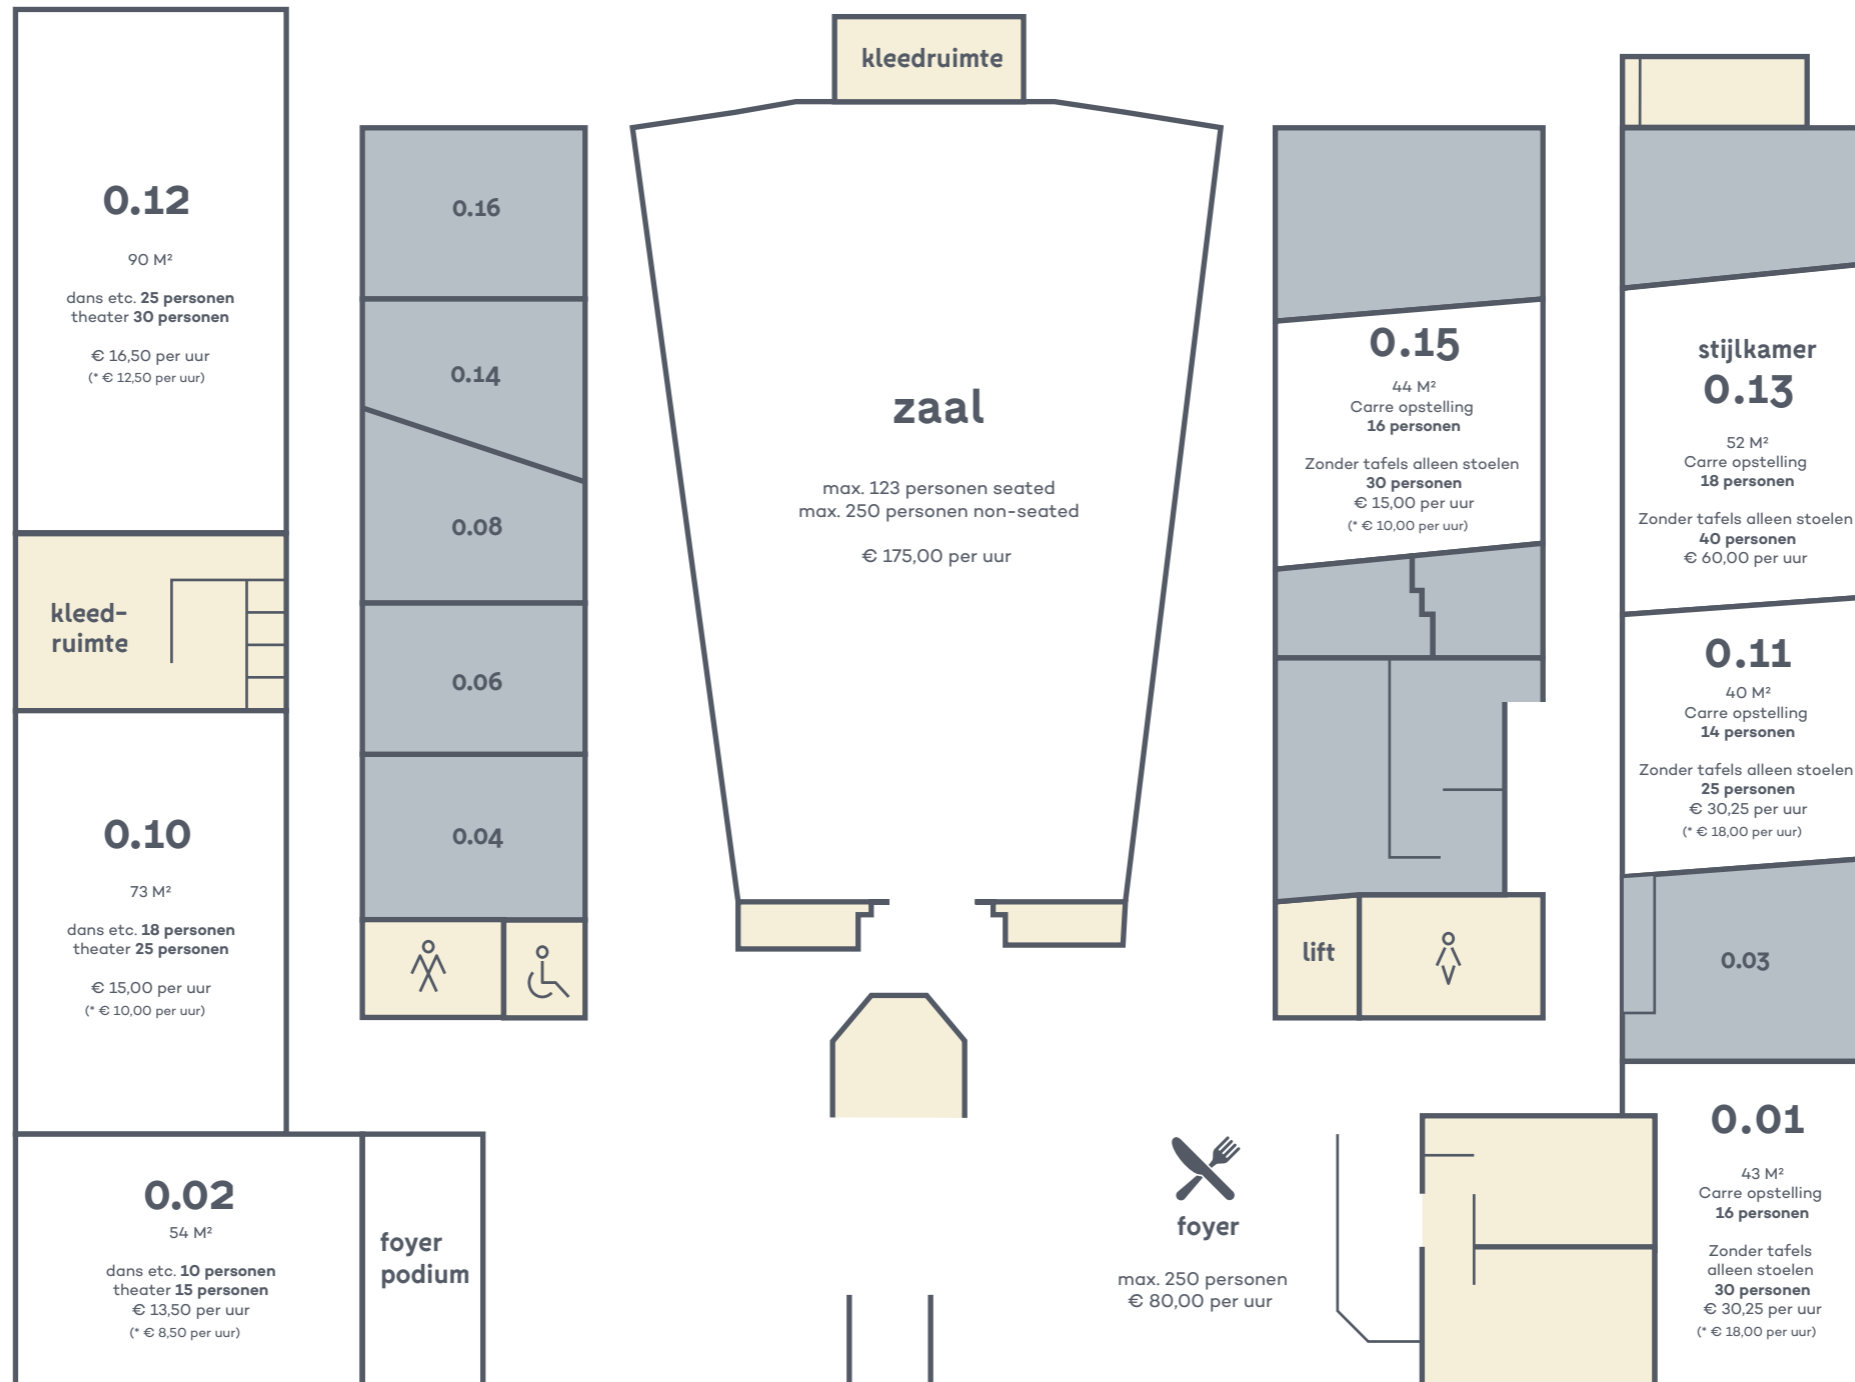

begane grond

VARKENMARKT

KORTE BEESTENMARKT

beschikbaar Niet beschikbaar

* daltarief: ma-vr 9:00-13:00
normaal tarief: overige dagen, 13:00-22:30

** voor alle ruimtes, m.u.v. zaal, foyer en 0.13, geldt 3=4:
bij 4 aaneengesloten uren, 4e uur gratis.

dans etc. 6 personen
theater 8 personen

PRINSEGRACHT

tussenverdieping (bg/eerste verdieping)

 beschikbaar  Niet beschikbaar

* daltarief: ma-vr 9:00-13:00
normaal tarief: overige dagen, 13:00-22:30

** voor alle ruimtes, m.u.v. zaal, foyer en 0.13, geldt 3=4:
bij 4 aaneengesloten uren, 4e uur gratis.

PRINSEGRACHT

eerste verdieping

beschikbaar
 Niet beschikbaar

* daltarief: ma-vr 9:00-13:00
 normaal tarief: overige dagen, 13:00-22:30

** voor alle ruimtes, m.u.v. zaal, foyer en 0.13, geldt 3=4:
 bij 4 aaneengesloten uren, 4e uur gratis.

PRINSEGRACHT

tweede verdieping

beschikbaar
 Niet beschikbaar

* daltarief: ma-vr 9:00-13:00
 normaal tarief: overige dagen, 13:00-22:30

** voor alle ruimtes, m.u.v. zaal, foyer en 0.13, geldt 3=4:
 bij 4 aaneengesloten uren, 4e uur gratis.